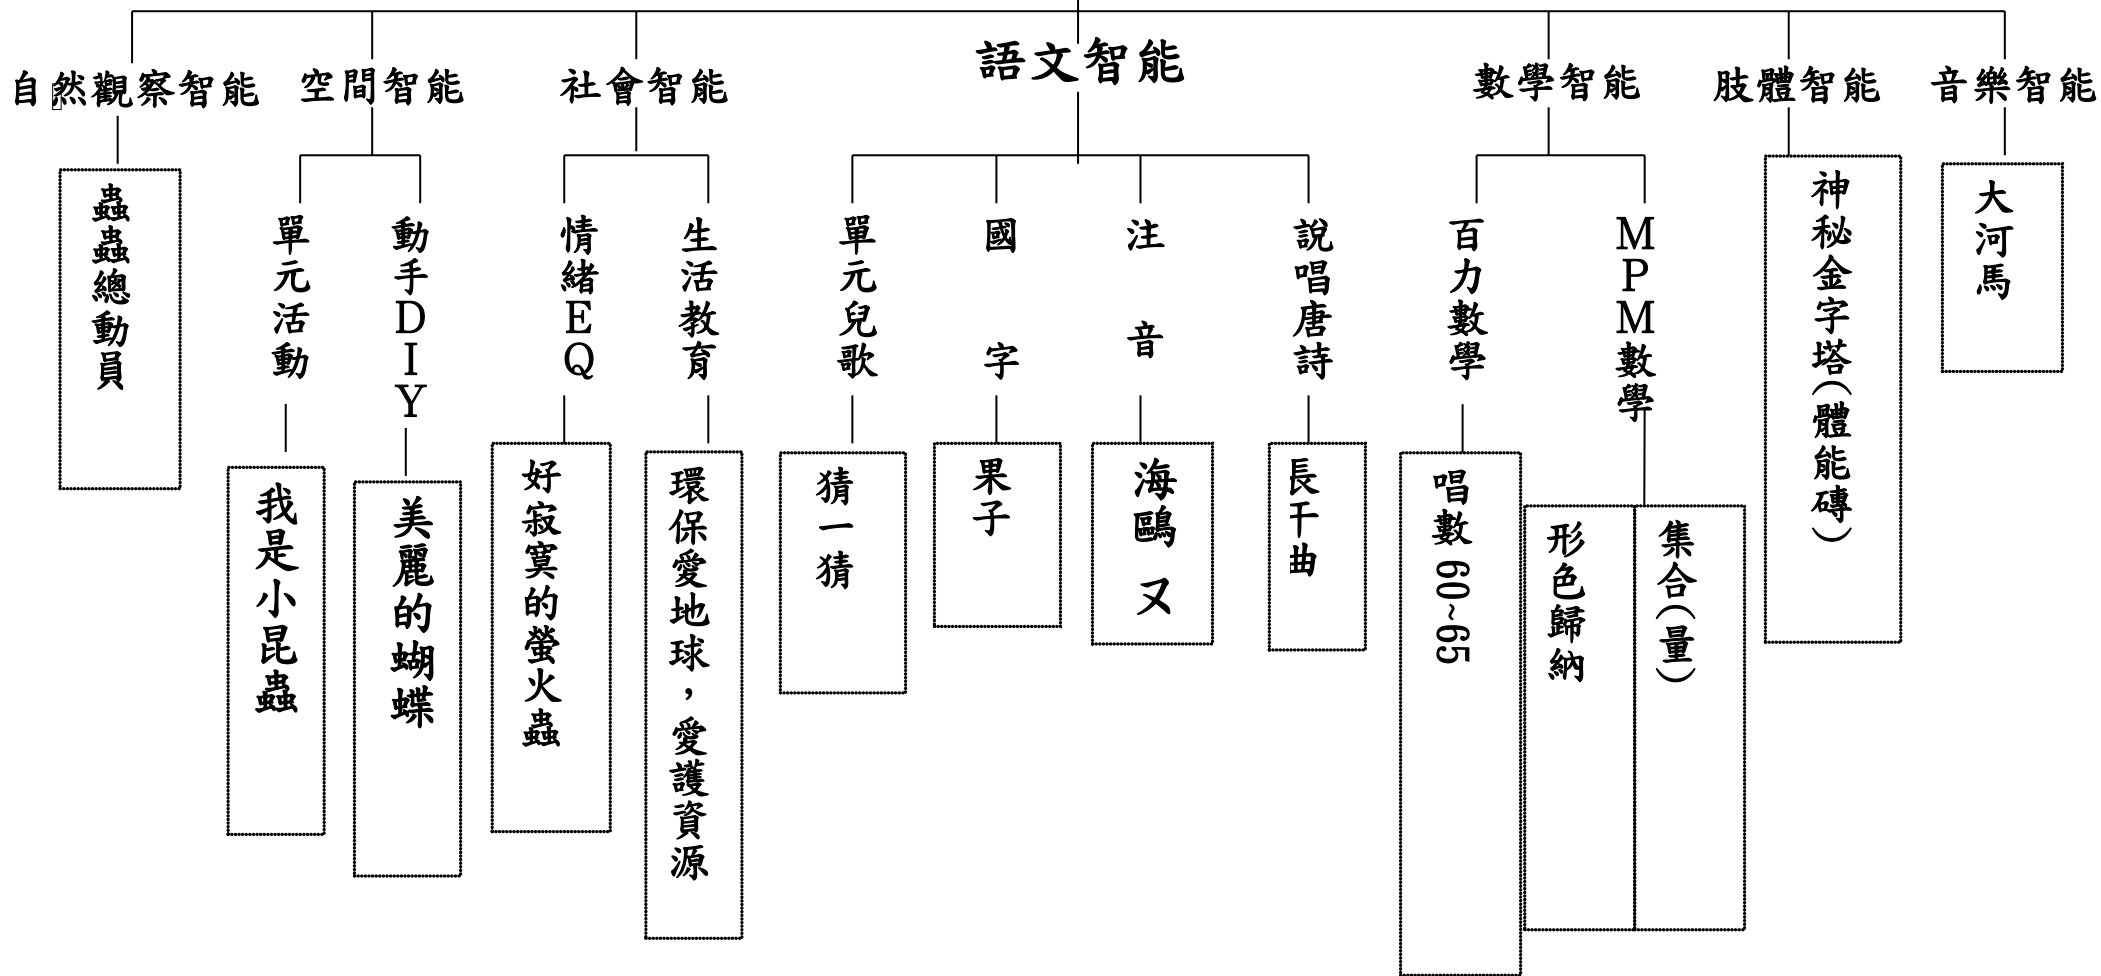

單元主題：蟲蟲放大鏡

活動時間：115/5/4-115/5/8

我發現昆蟲了

單元主題：蟲蟲放大鏡

活動時間：115/5/11-115/5/15

我發現昆蟲了

單元主題：蟲蟲放大鏡

活動時間：115/5/18-115/5/22

打開昆蟲觀察箱

單元主題：蟲蟲放大鏡

活動時間：115/5/25-115/5/29

打開昆蟲觀察箱

單元主題：蟲蟲放大鏡

活動時間：115/6/1-115/6/5

昆蟲研究室

單元主題：蟲蟲放大鏡

活動時間：115/6/8-115/6/12

昆蟲研究室

單元主題：蟲蟲放大鏡

活動時間：115/6/15-115/6/19

蟲蟲保護秘笈

單元主題：蟲蟲放大鏡

活動時間：115/6/22-115/6/26

蟲蟲保護秘笈

單元主題：蟲蟲放大鏡

活動時間：115/6/29-115/7/3

我愛蟲蟲

單元主題：蟲蟲放大鏡

活動時間：114/7/7-114/7/11

我愛蟲蟲