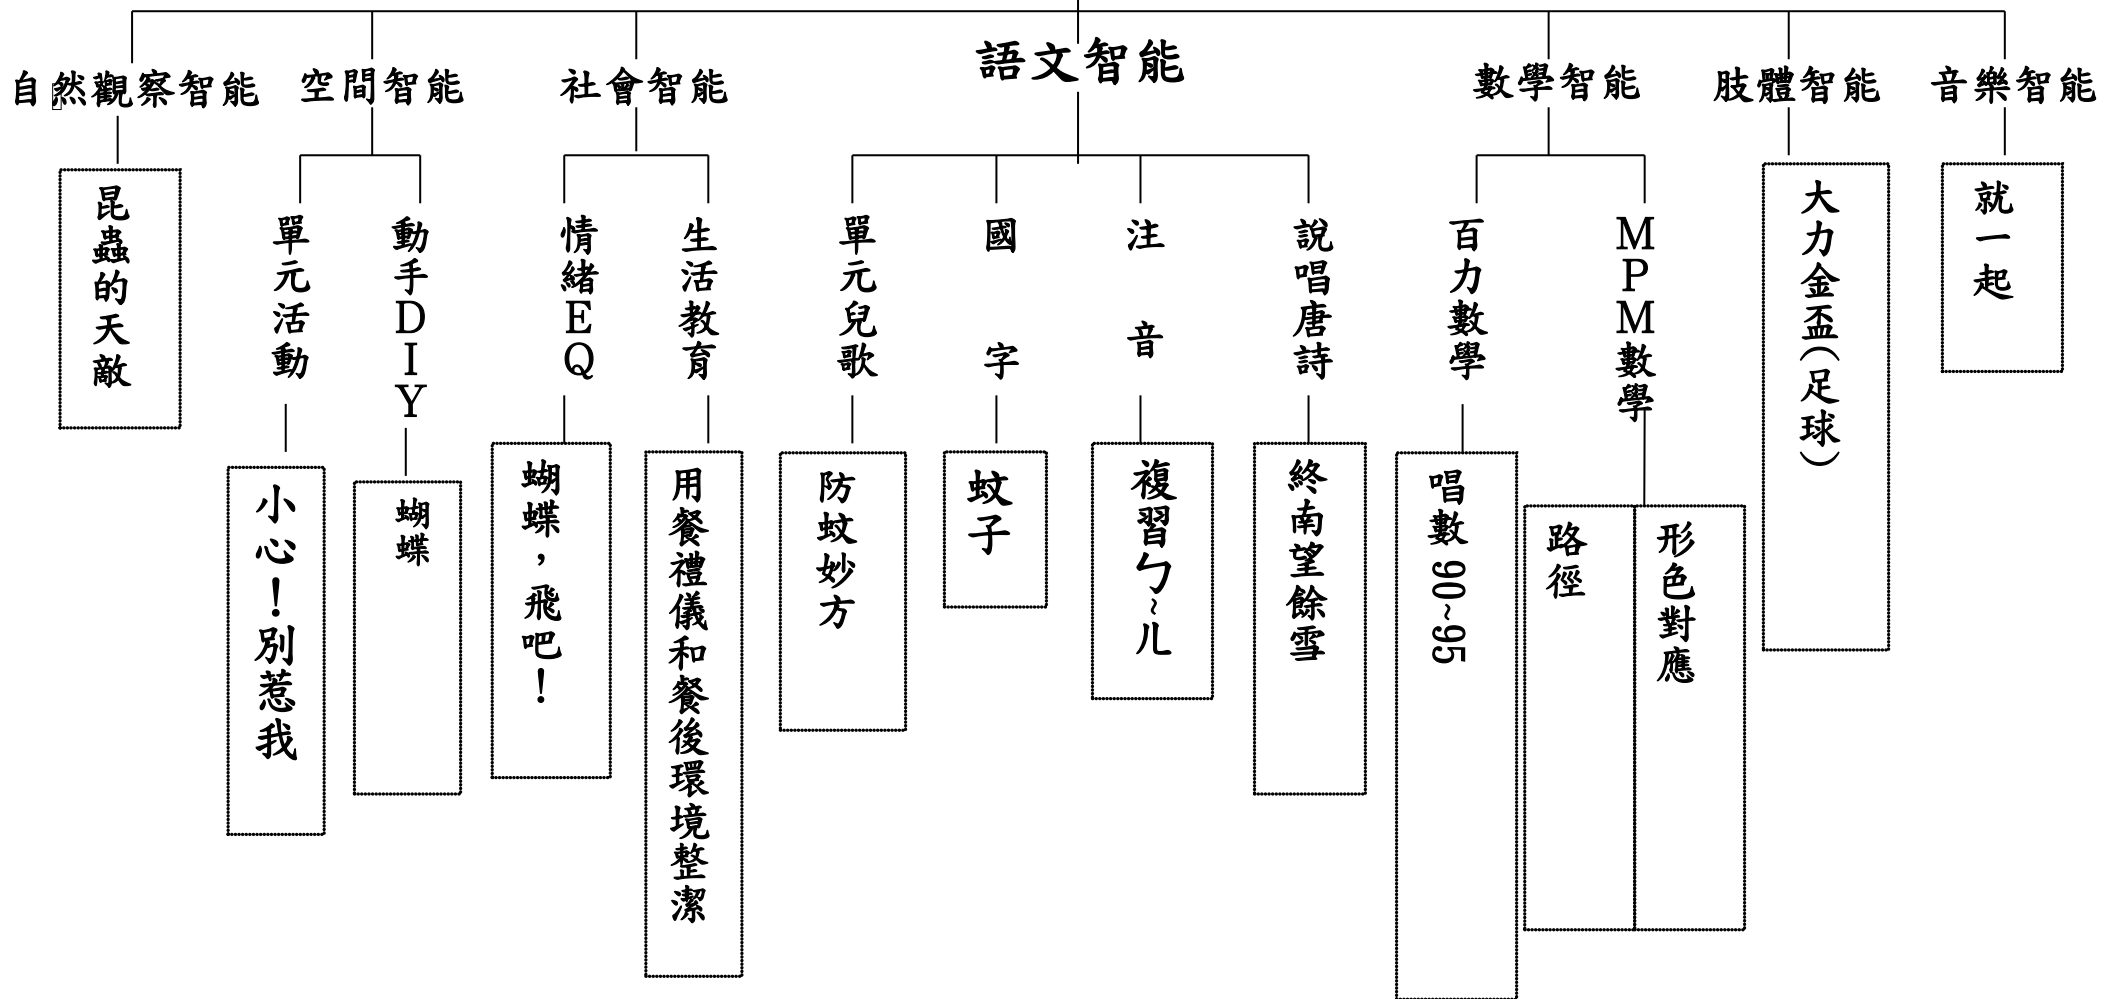

活動時間：115/6/8-115/6/12

昆蟲研究室

單元主題：蟲蟲放大鏡

活動時間：115/6/15-115/6/19

蟲蟲保護秘笈

單元主題：蟲蟲放大鏡

活動時間：115/6/22-115/6/26

蟲蟲保護秘笈

單元主題：蟲蟲放大鏡

活動時間：115/6/29-115/7/3

我愛蟲蟲

單元主題：蟲蟲放大鏡

活動時間：114/7/7-114/7/11

我愛蟲蟲