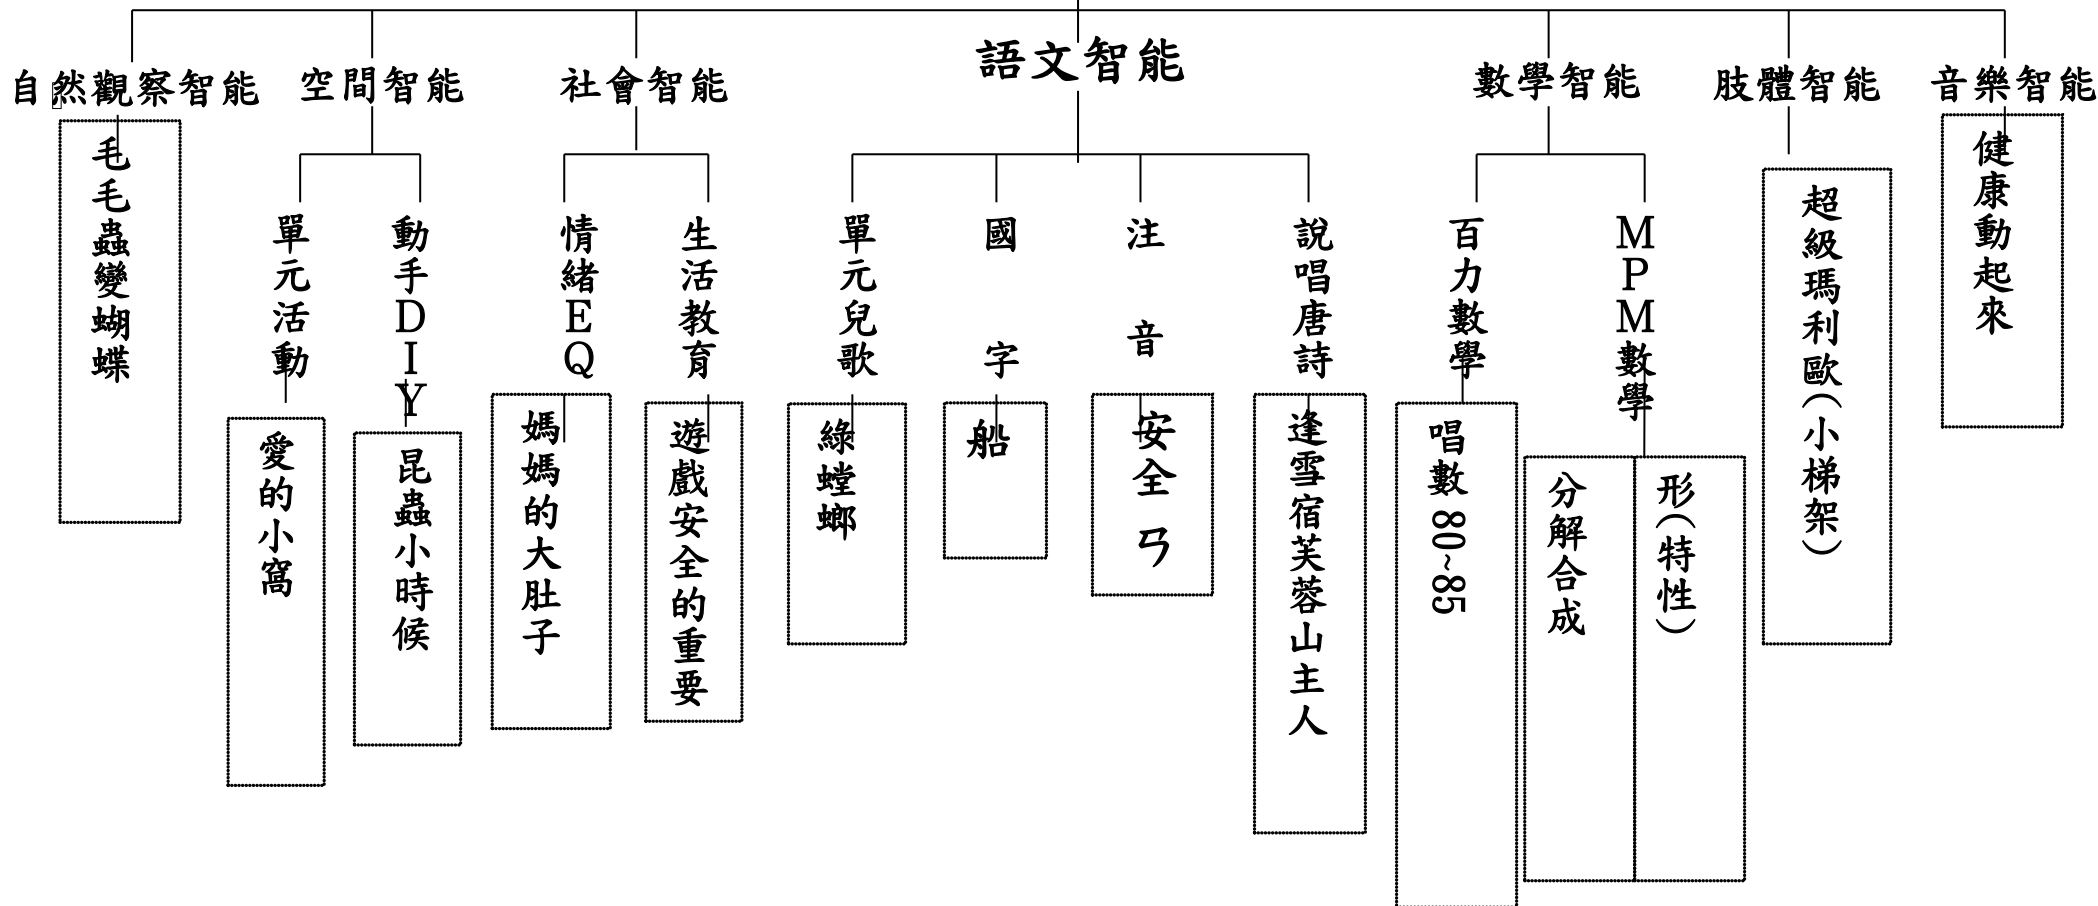

打開昆蟲觀察箱

單元主題：蟲蟲放大鏡

活動時間：115/5/25-115/5/29

打開昆蟲觀察箱

單元主題：蟲蟲放大鏡

活動時間：115/6/1-115/6/5

昆蟲研究室

單元主題：蟲蟲放大鏡

活動時間：115/6/8-115/6/12

昆蟲研究室

單元主題：蟲蟲放大鏡

活動時間：115/6/15-115/6/19

蟲蟲保護秘笈

單元主題：蟲蟲放大鏡

活動時間：115/6/22-115/6/26

蟲蟲保護秘笈

單元主題：蟲蟲放大鏡

活動時間：115/6/29-115/7/3

我愛蟲蟲

單元主題：蟲蟲放大鏡

活動時間：114/7/7-114/7/11

我愛蟲蟲