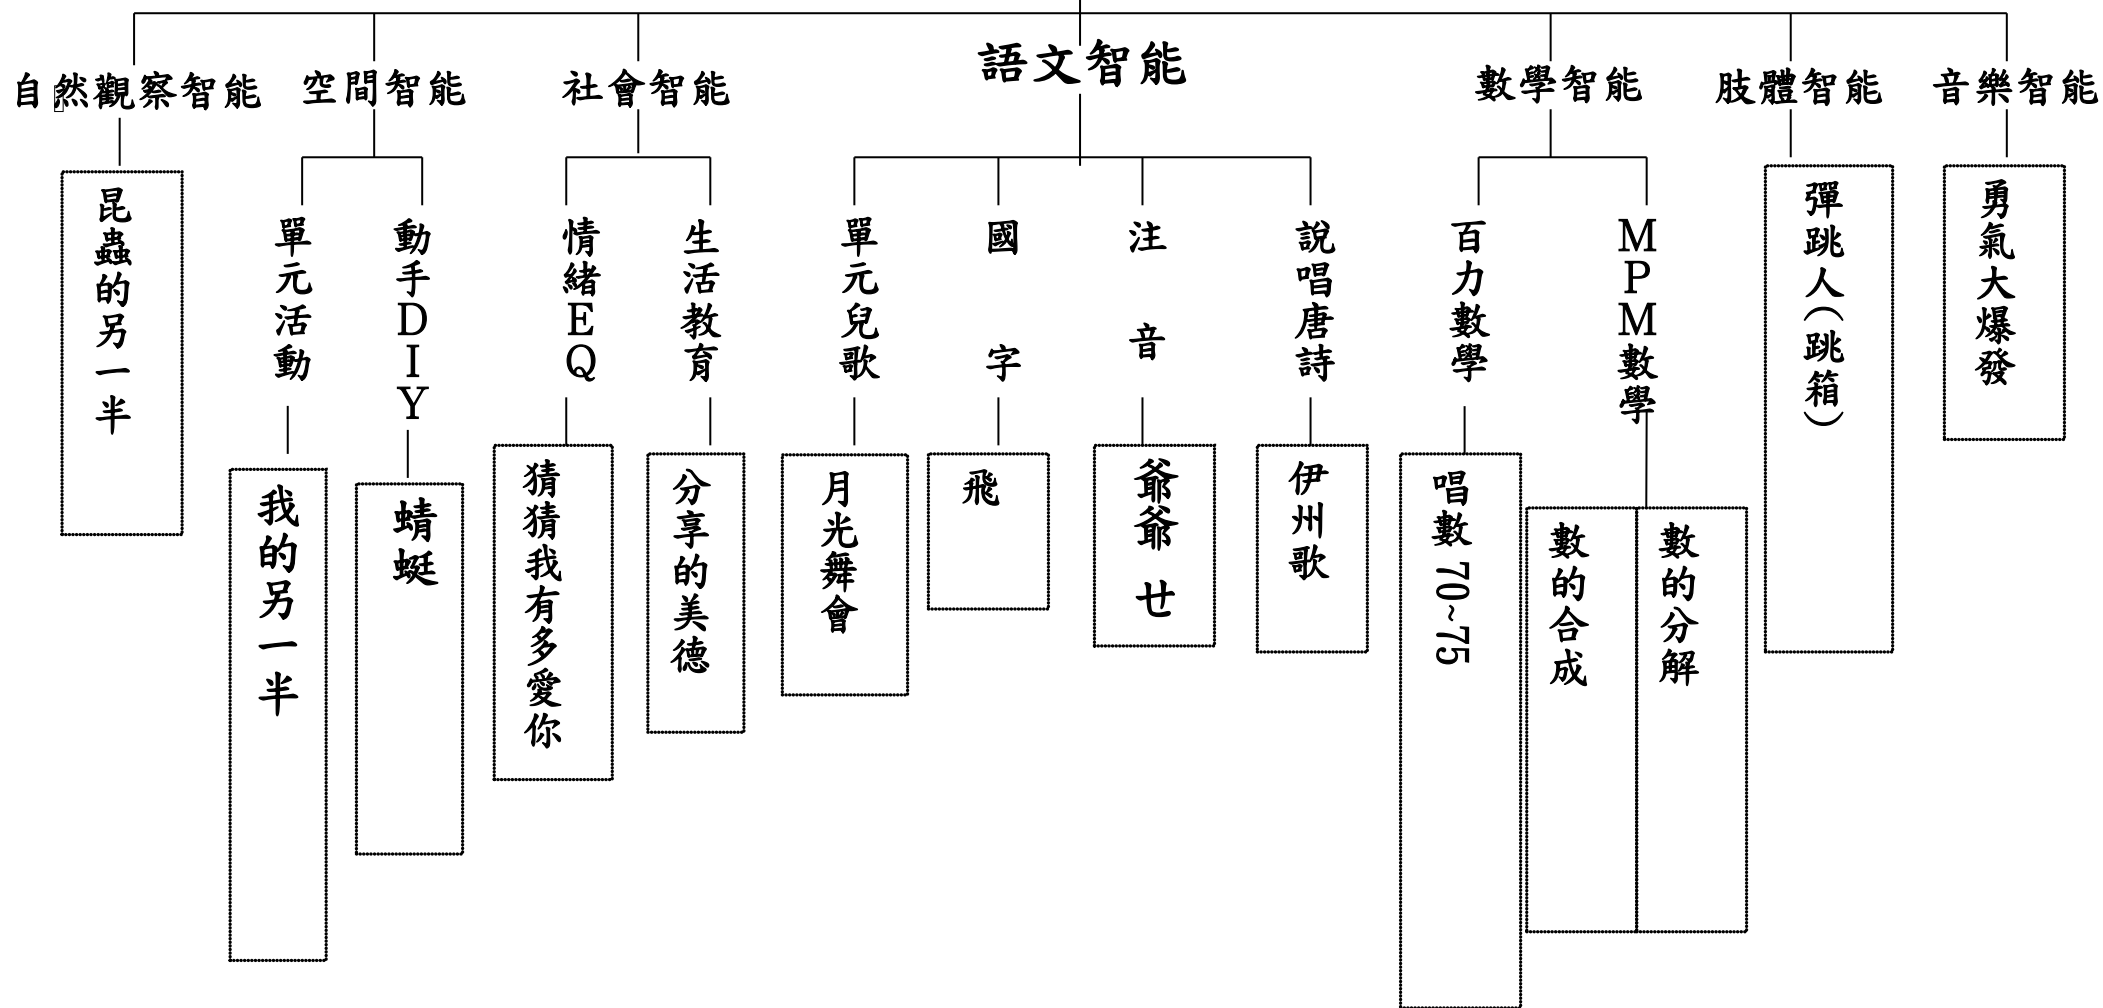

單元主題：蟲蟲放大鏡

活動時間：115/5/4-115/5/8

我發現昆蟲了

單元主題：蟲蟲放大鏡

活動時間：115/5/11-115/5/15

我發現昆蟲了

單元主題：蟲蟲放大鏡

活動時間：115/5/18-115/5/22

打開昆蟲觀察箱

單元主題：蟲蟲放大鏡

活動時間：115/5/25-115/5/29

打開昆蟲觀察箱

單元主題：蟲蟲放大鏡

活動時間：115/6/1-115/6/5

昆蟲研究室

單元主題：蟲蟲放大鏡

活動時間：115/6/8-115/6/12

昆蟲研究室

單元主題：蟲蟲放大鏡

活動時間：115/6/15-115/6/19

蟲蟲保護秘笈

單元主題：蟲蟲放大鏡

活動時間：115/6/22-115/6/26

蟲蟲保護秘笈

單元主題：蟲蟲放大鏡

活動時間：115/6/29-115/7/3

我愛蟲蟲

單元主題：蟲蟲放大鏡

活動時間：114/7/7-114/7/11

我愛蟲蟲