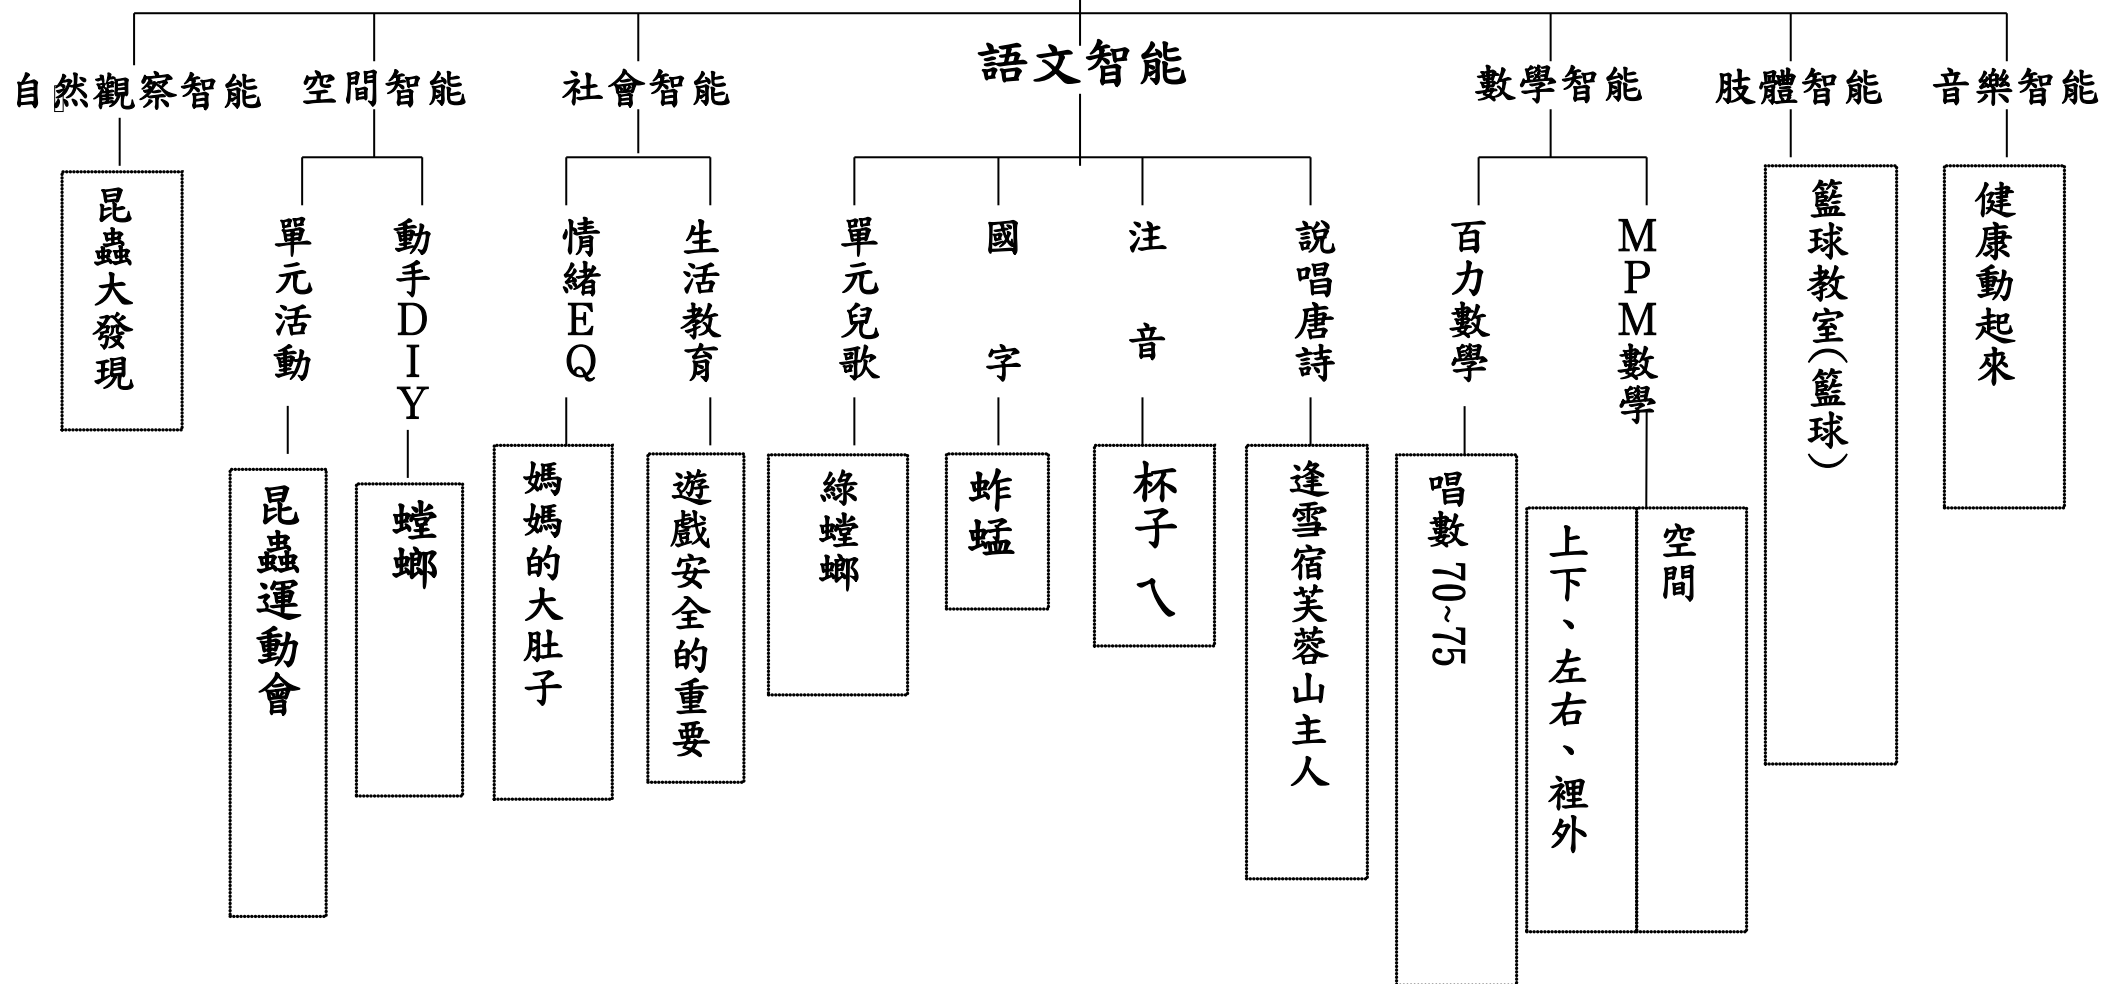

打開昆蟲觀察箱

單元主題：蟲蟲放大鏡

活動時間：115/5/25-115/5/29

打開昆蟲觀察箱

單元主題：蟲蟲放大鏡

活動時間：115/6/1-115/6/5

昆蟲研究室

單元主題：蟲蟲放大鏡

活動時間：115/6/8-115/6/12

昆蟲研究室

單元主題：蟲蟲放大鏡

活動時間：115/6/15-115/6/19

蟲蟲保護秘笈

單元主題：蟲蟲放大鏡

活動時間：115/6/22-115/6/26

蟲蟲保護秘笈

單元主題：蟲蟲放大鏡

活動時間：115/6/29-115/7/3

我愛蟲蟲

單元主題：蟲蟲放大鏡

活動時間：114/7/7-114/7/11

我愛蟲蟲