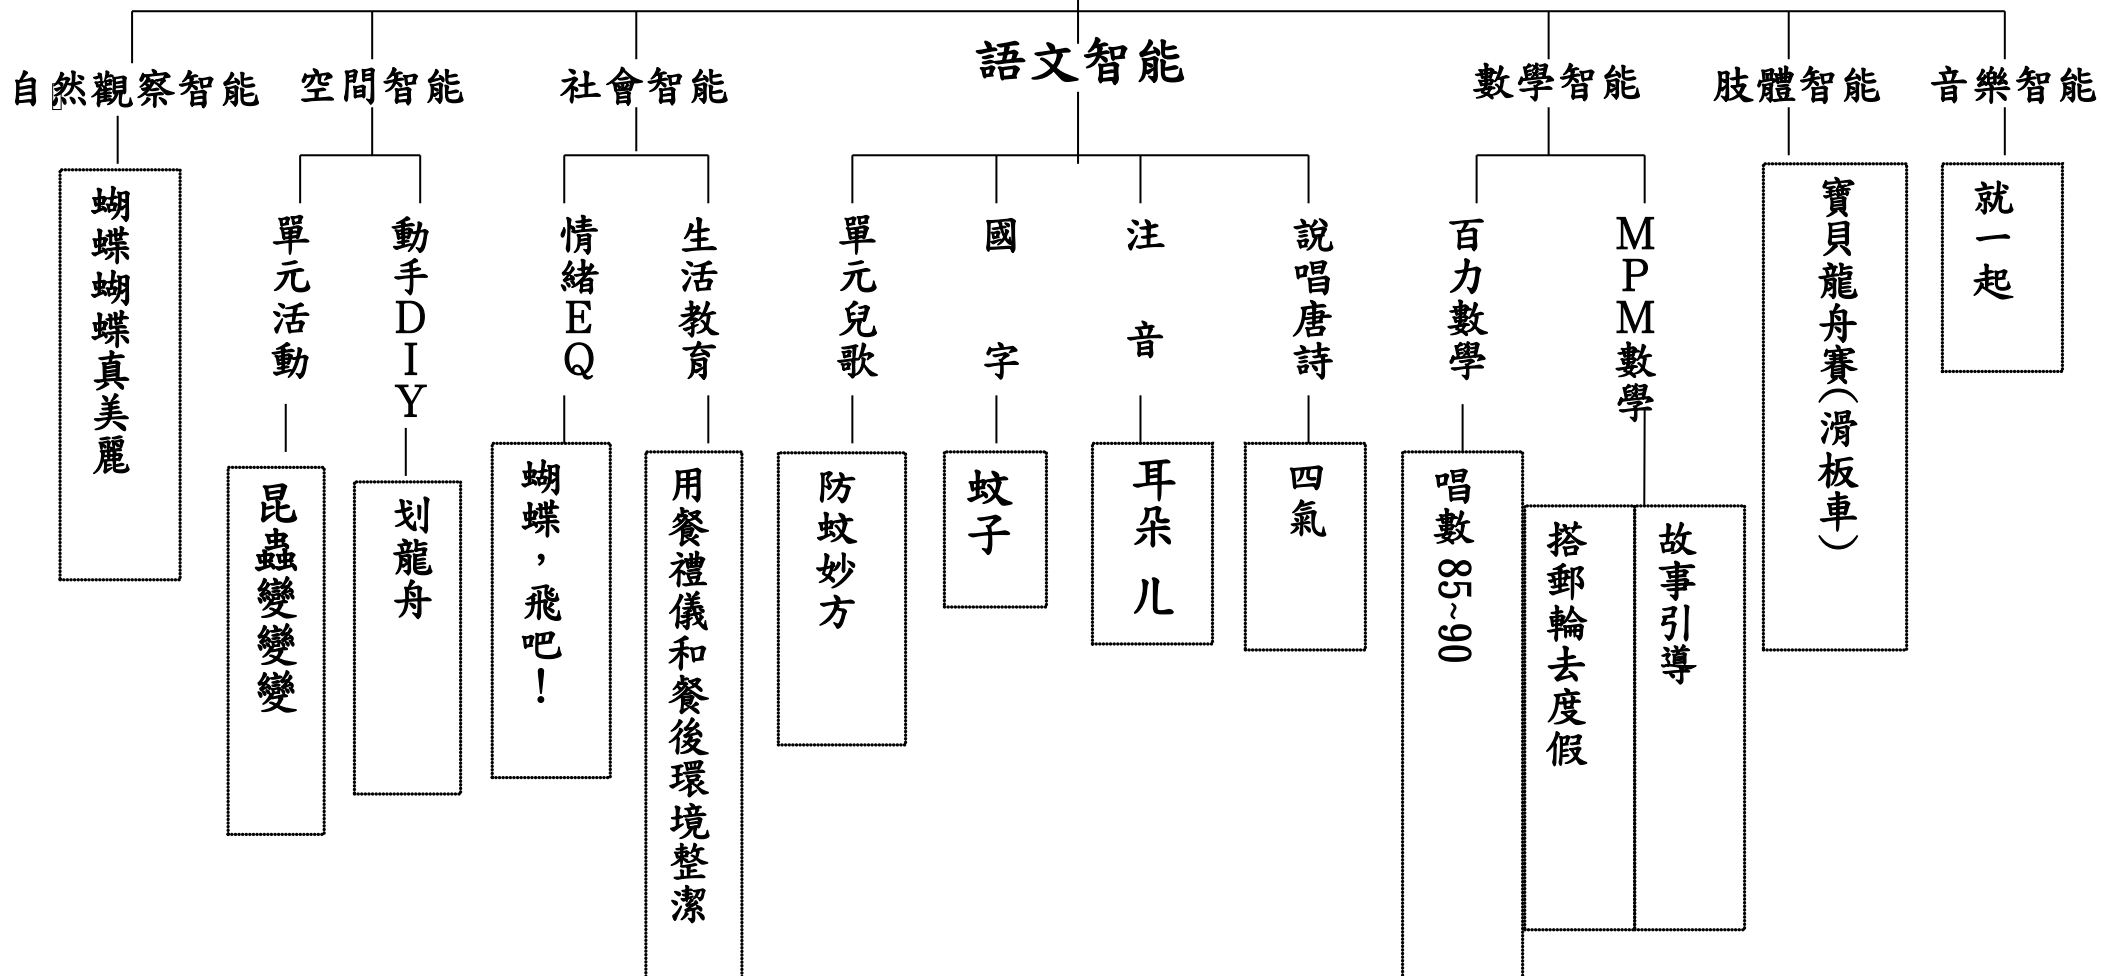

活動時間：115/6/8-115/6/12

昆蟲研究室

單元主題：蟲蟲放大鏡

活動時間：115/6/15-115/6/19

蟲蟲保護秘笈

單元主題：蟲蟲放大鏡

活動時間：115/6/22-115/6/26

蟲蟲保護秘笈

單元主題：蟲蟲放大鏡

活動時間：115/6/29-115/7/3

我愛蟲蟲

單元主題：蟲蟲放大鏡

活動時間：114/7/7-114/7/11

我愛蟲蟲