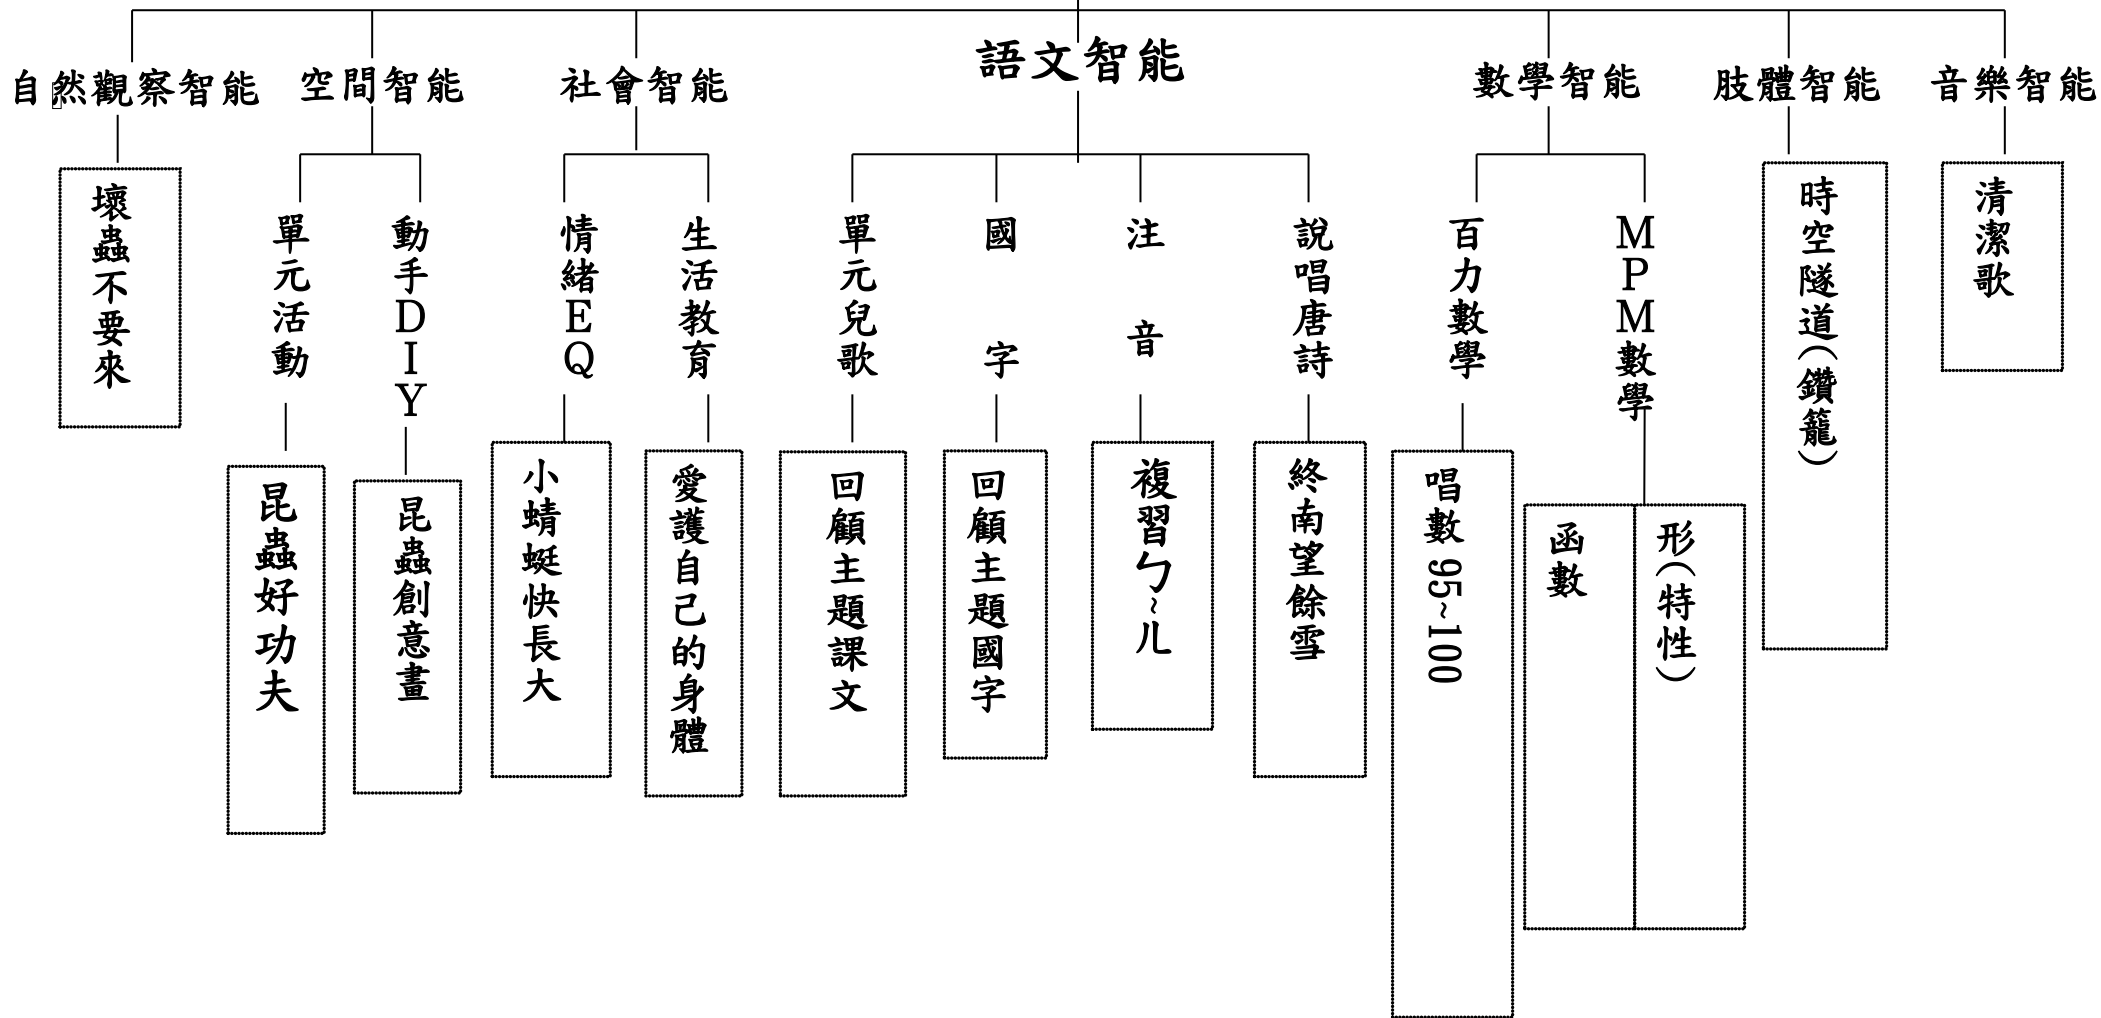

活動時間：115/6/8-115/6/12

昆蟲研究室

單元主題：蟲蟲放大鏡

活動時間：115/6/15-115/6/19

蟲蟲保護秘笈

單元主題：蟲蟲放大鏡

活動時間：115/6/22-115/6/26

蟲蟲保護秘笈

單元主題：蟲蟲放大鏡

活動時間：115/6/29-115/7/3

我愛蟲蟲

單元主題：蟲蟲放大鏡

活動時間：114/7/7-114/7/11

我愛蟲蟲