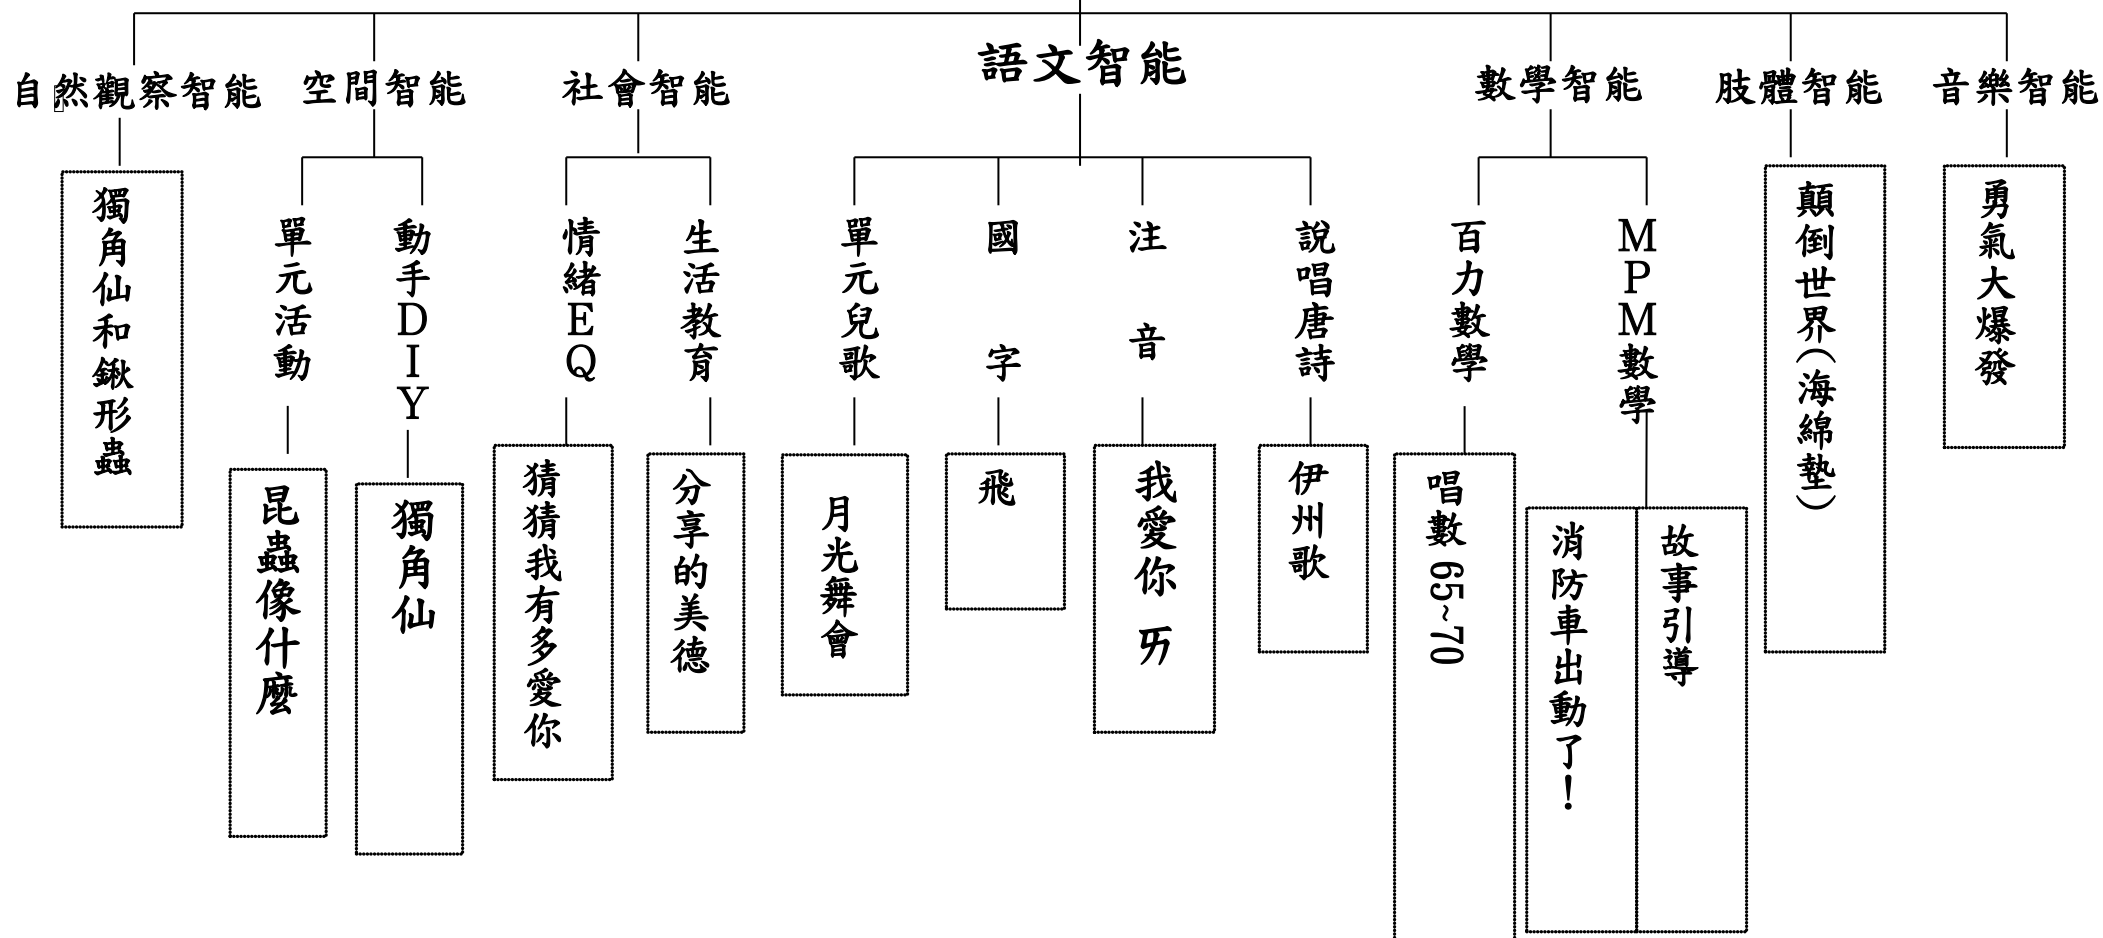

單元主題：蟲蟲放大鏡

活動時間：115/5/4-115/5/8

我發現昆蟲了

單元主題：蟲蟲放大鏡

活動時間：115/5/11-115/5/15

我發現昆蟲了

單元主題：蟲蟲放大鏡

活動時間：115/5/18-115/5/22

打開昆蟲觀察箱

單元主題：蟲蟲放大鏡

活動時間：115/5/25-115/5/29

打開昆蟲觀察箱

單元主題：蟲蟲放大鏡

活動時間：115/6/1-115/6/5

昆蟲研究室

單元主題：蟲蟲放大鏡

活動時間：115/6/8-115/6/12

昆蟲研究室

單元主題：蟲蟲放大鏡

活動時間：115/6/15-115/6/19

蟲蟲保護秘笈

單元主題：蟲蟲放大鏡

活動時間：115/6/22-115/6/26

蟲蟲保護秘笈

單元主題：蟲蟲放大鏡

活動時間：115/6/29-115/7/3

我愛蟲蟲

單元主題：蟲蟲放大鏡

活動時間：114/7/7-114/7/11

我愛蟲蟲