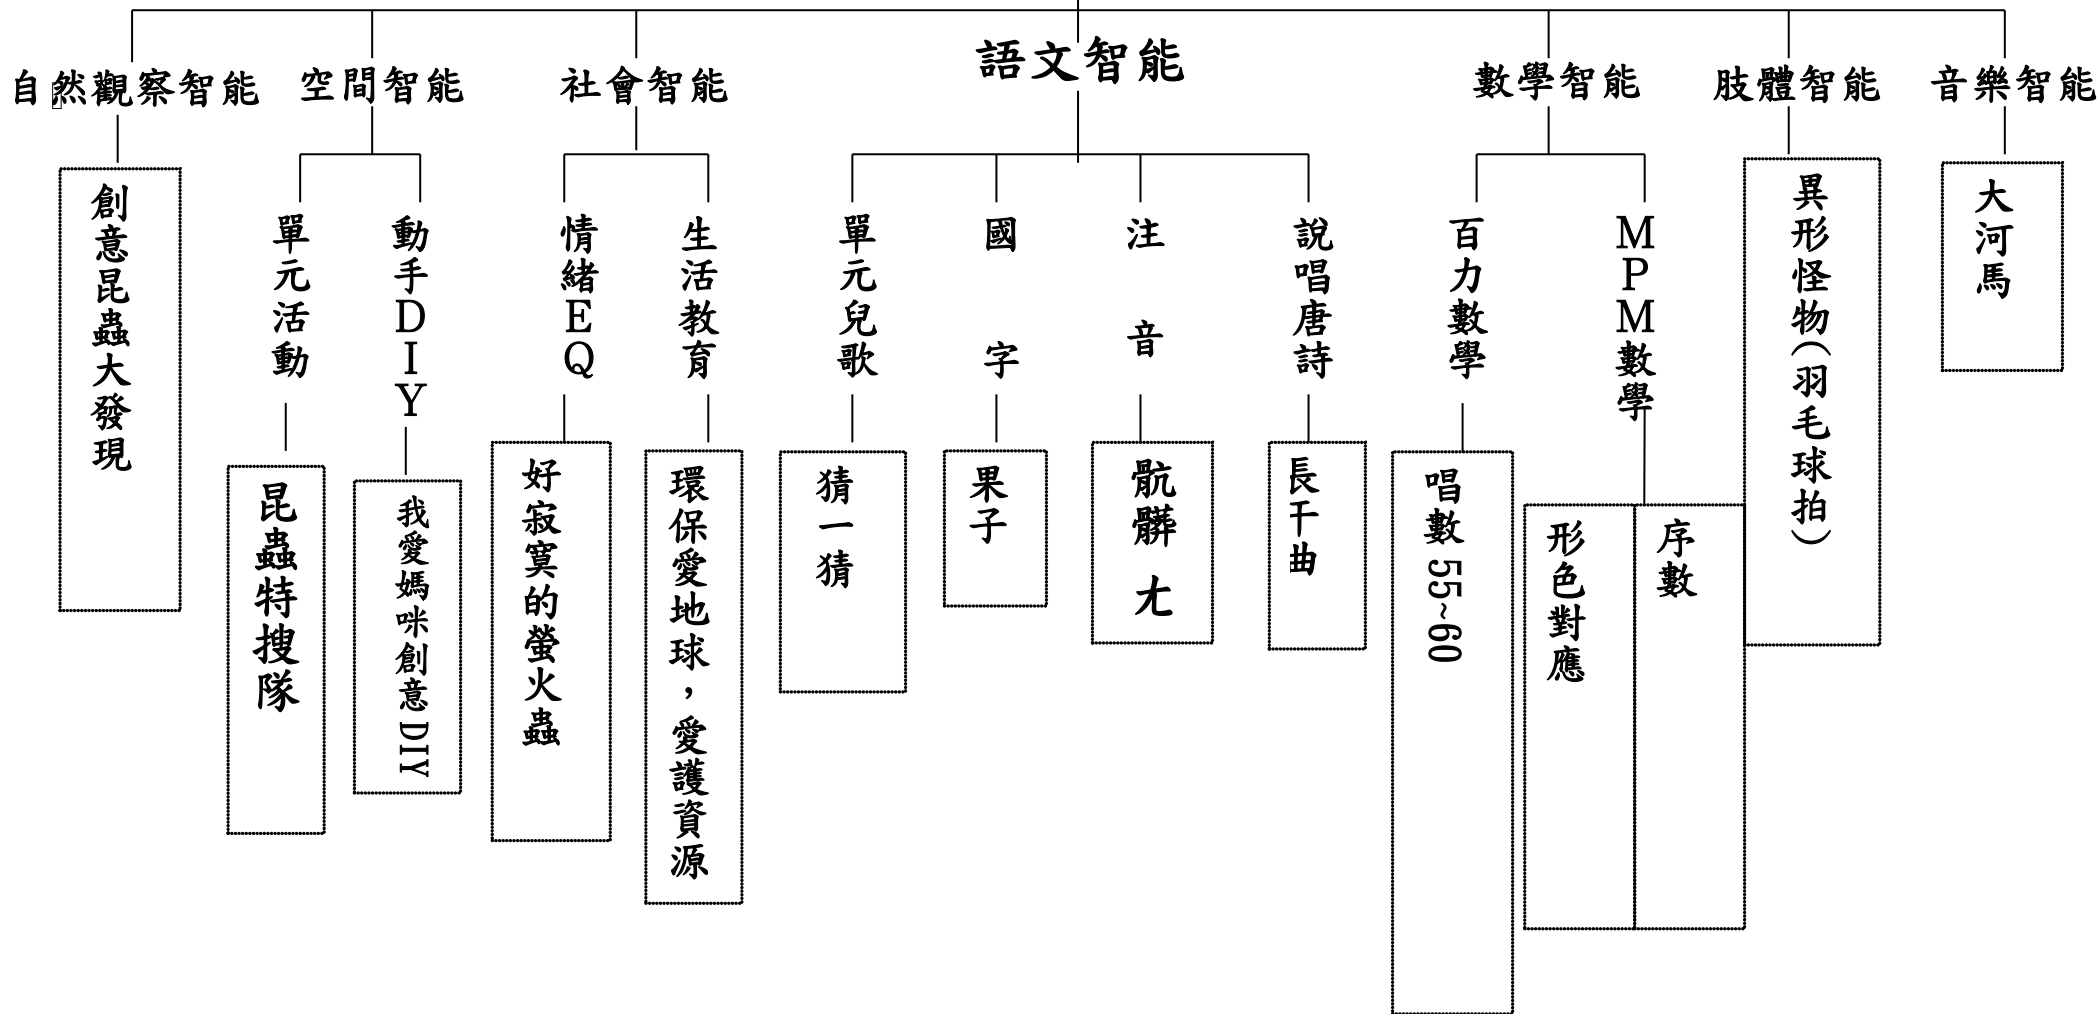

單元主題：蟲蟲放大鏡

活動時間：115/5/4-115/5/8

我發現昆蟲了

單元主題：蟲蟲放大鏡

活動時間：115/5/11-115/5/15

我發現昆蟲了

單元主題：蟲蟲放大鏡

活動時間：115/5/18-115/5/22

打開昆蟲觀察箱

單元主題：蟲蟲放大鏡

活動時間：115/5/25-115/5/29

打開昆蟲觀察箱

單元主題：蟲蟲放大鏡

活動時間：115/6/1-115/6/5

昆蟲研究室

單元主題：蟲蟲放大鏡

活動時間：115/6/8-115/6/12

昆蟲研究室

單元主題：蟲蟲放大鏡

活動時間：115/6/15-115/6/19

蟲蟲保護秘笈

單元主題：蟲蟲放大鏡

活動時間：115/6/22-115/6/26

蟲蟲保護秘笈

單元主題：蟲蟲放大鏡

活動時間：115/6/29-115/7/3

我愛蟲蟲

單元主題：蟲蟲放大鏡

活動時間：114/7/7-114/7/11

我愛蟲蟲