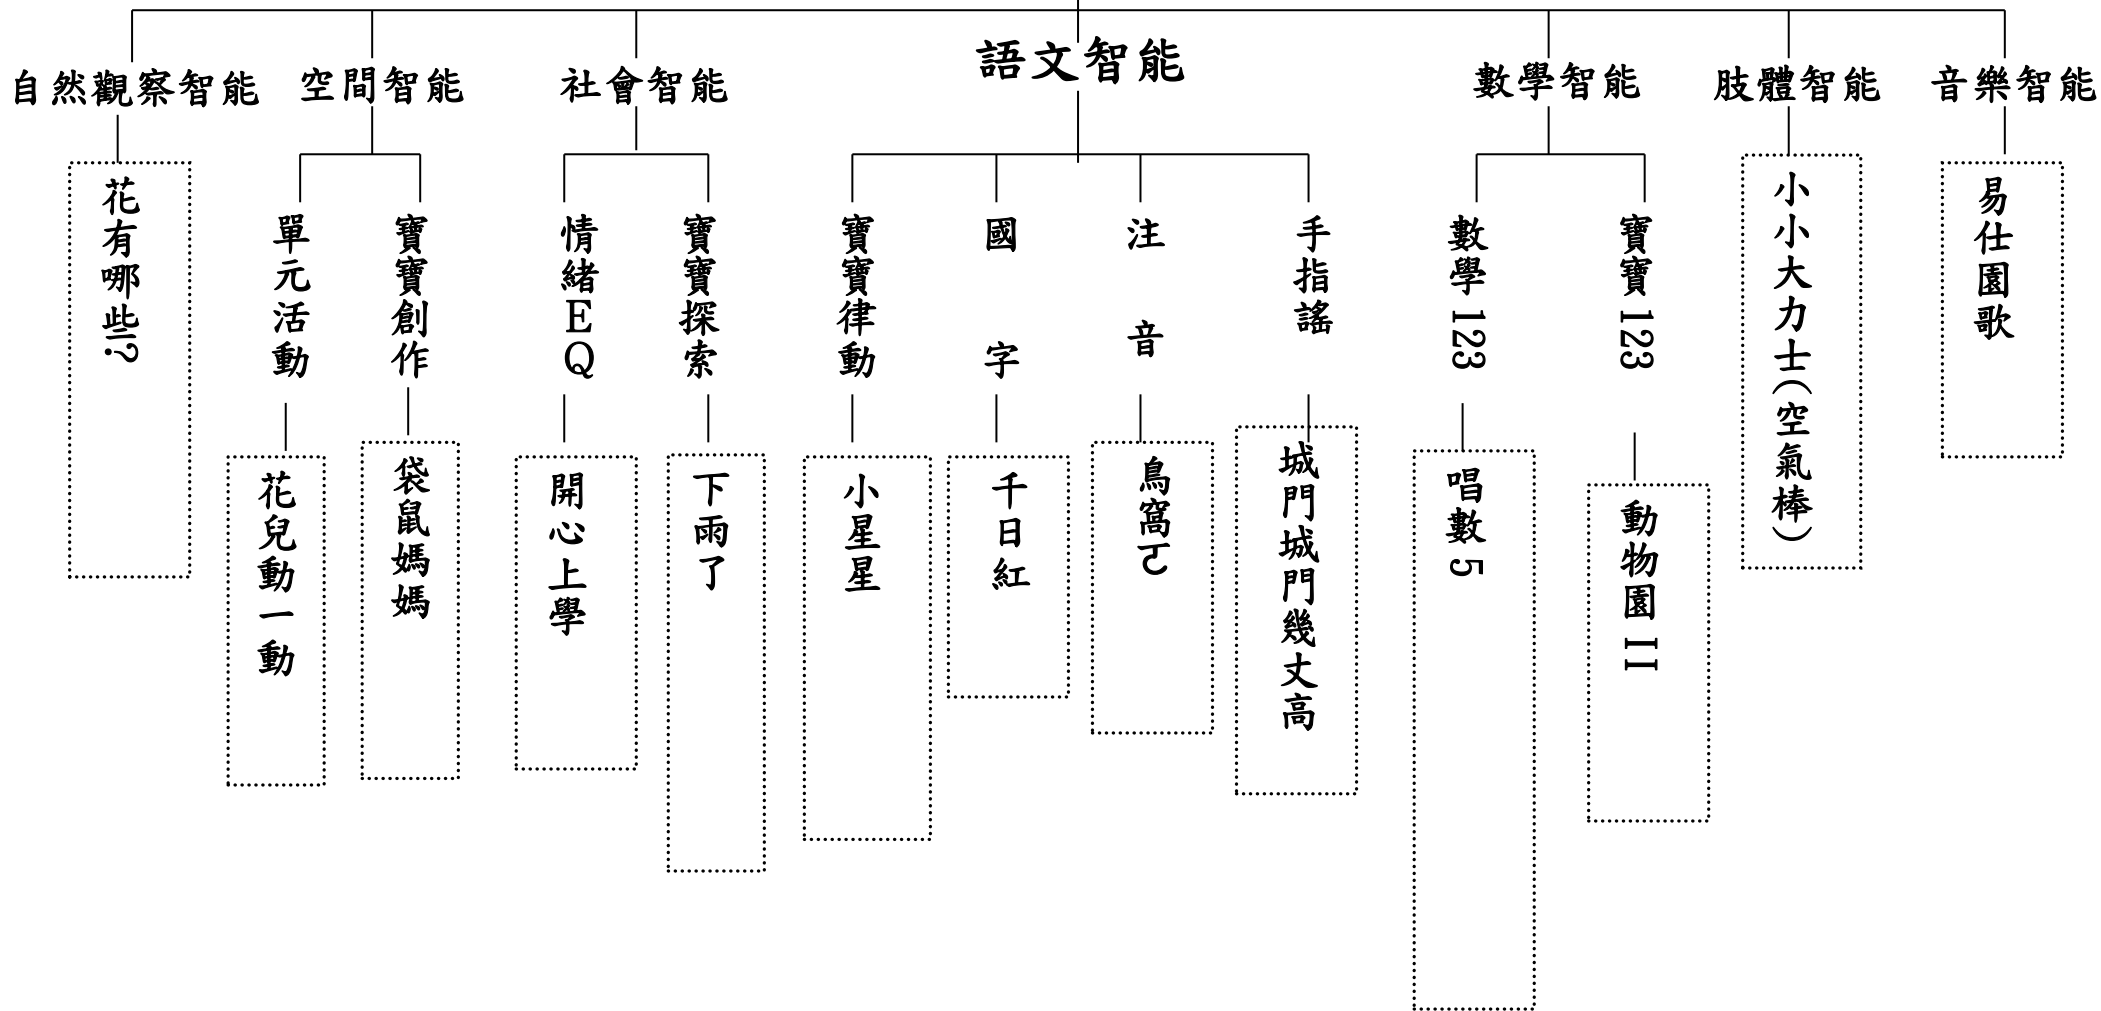

動物體操

單元主題：快樂小花農

活動時間：114.03.03~03.07

動物體操

單元主題：快樂小花農

活動時間：114.03.10~03.14

小星星

單元主題：快樂小花農

活動時間：114.03.17~03.21

小星星

單元主題：快樂小花農

活動時間：114.03.24~03.28

單元主題：快樂小花農

活動時間：114.03.31~04.04

單元主題：快樂小花農

活動時間：114.04.07~04.11

單元主題：快樂小花農

活動時間：114.04.14~04.18