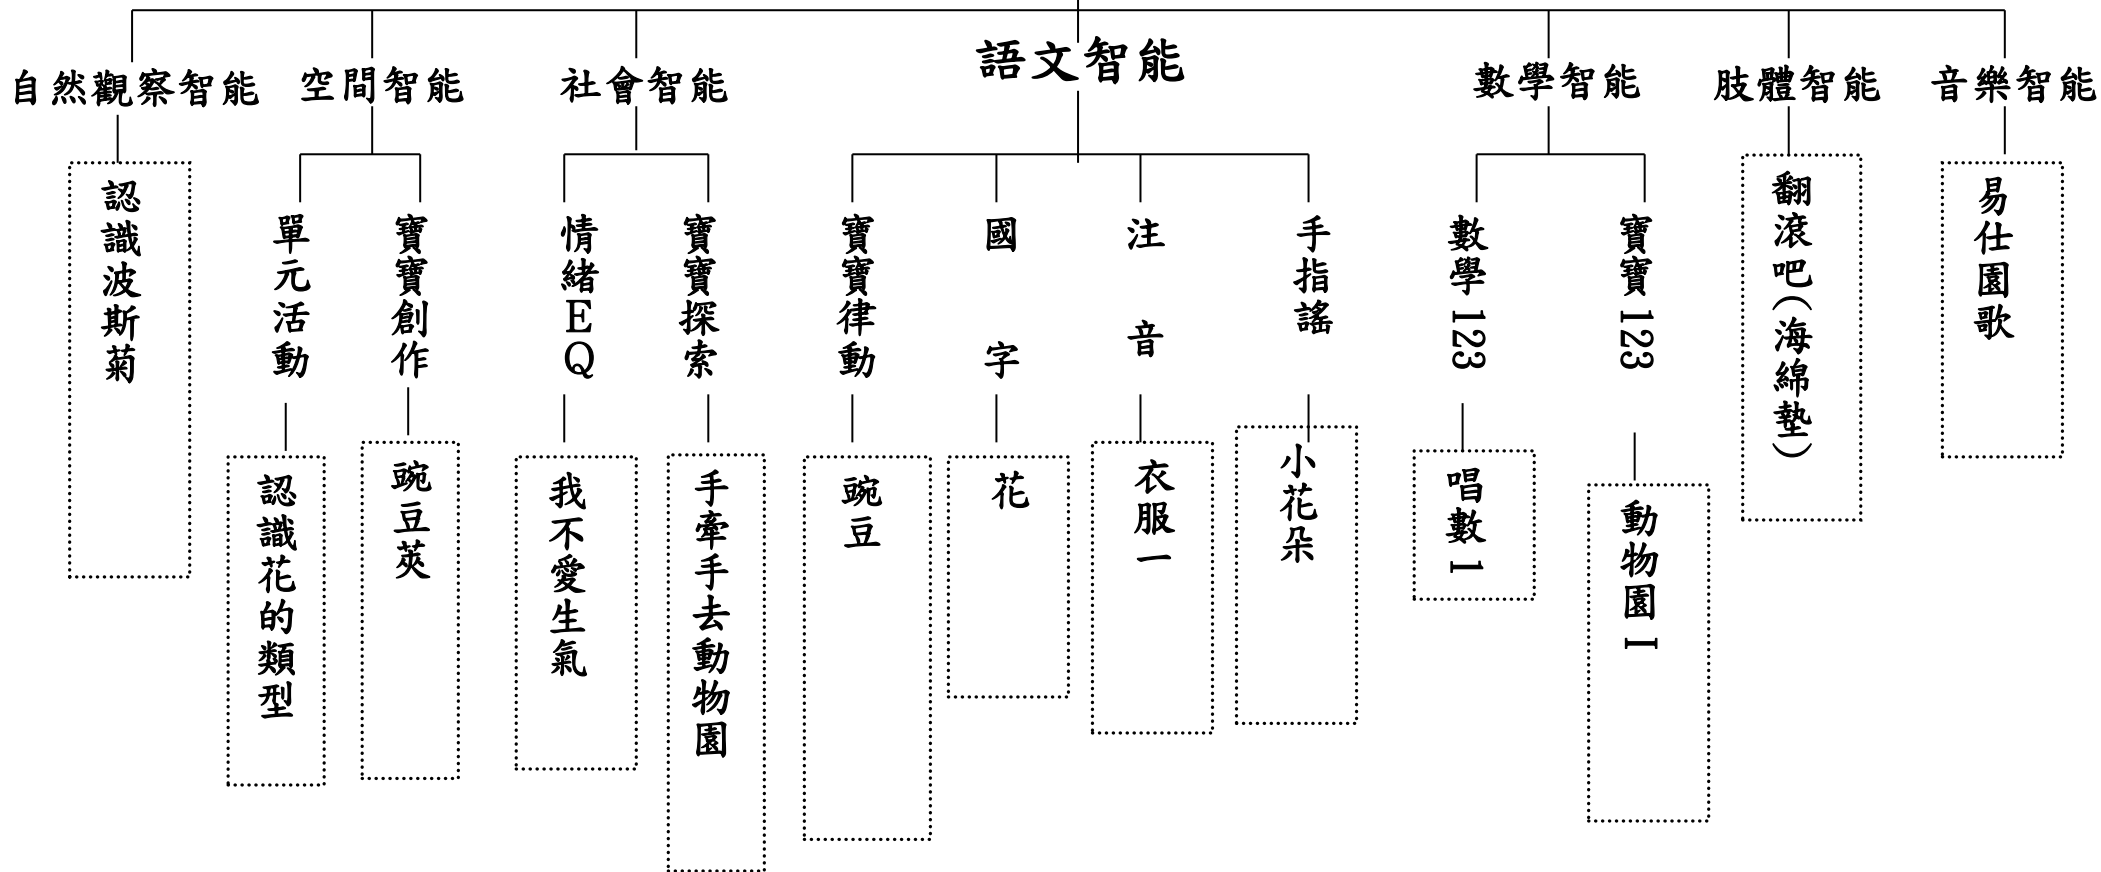

單元主題：快樂小花農

活動時間：114.02.10~02.14

豌豆

單元主題：快樂小花農

活動時間：114.02.17~02.21

豌豆

單元主題：快樂小花農

活動時間：114.02.24~02.28

動物體操

單元主題：快樂小花農

活動時間：114.03.03~03.07

動物體操

單元主題：快樂小花農

活動時間：114.03.10~03.14

小星星

單元主題：快樂小花農

活動時間：114.03.17~03.21

小星星

單元主題：快樂小花農

活動時間：114.03.24~03.28

單元主題：快樂小花農

活動時間：114.03.31~04.04

單元主題：快樂小花農

活動時間：114.04.07~04.11

單元主題：快樂小花農

活動時間：114.04.14~04.18