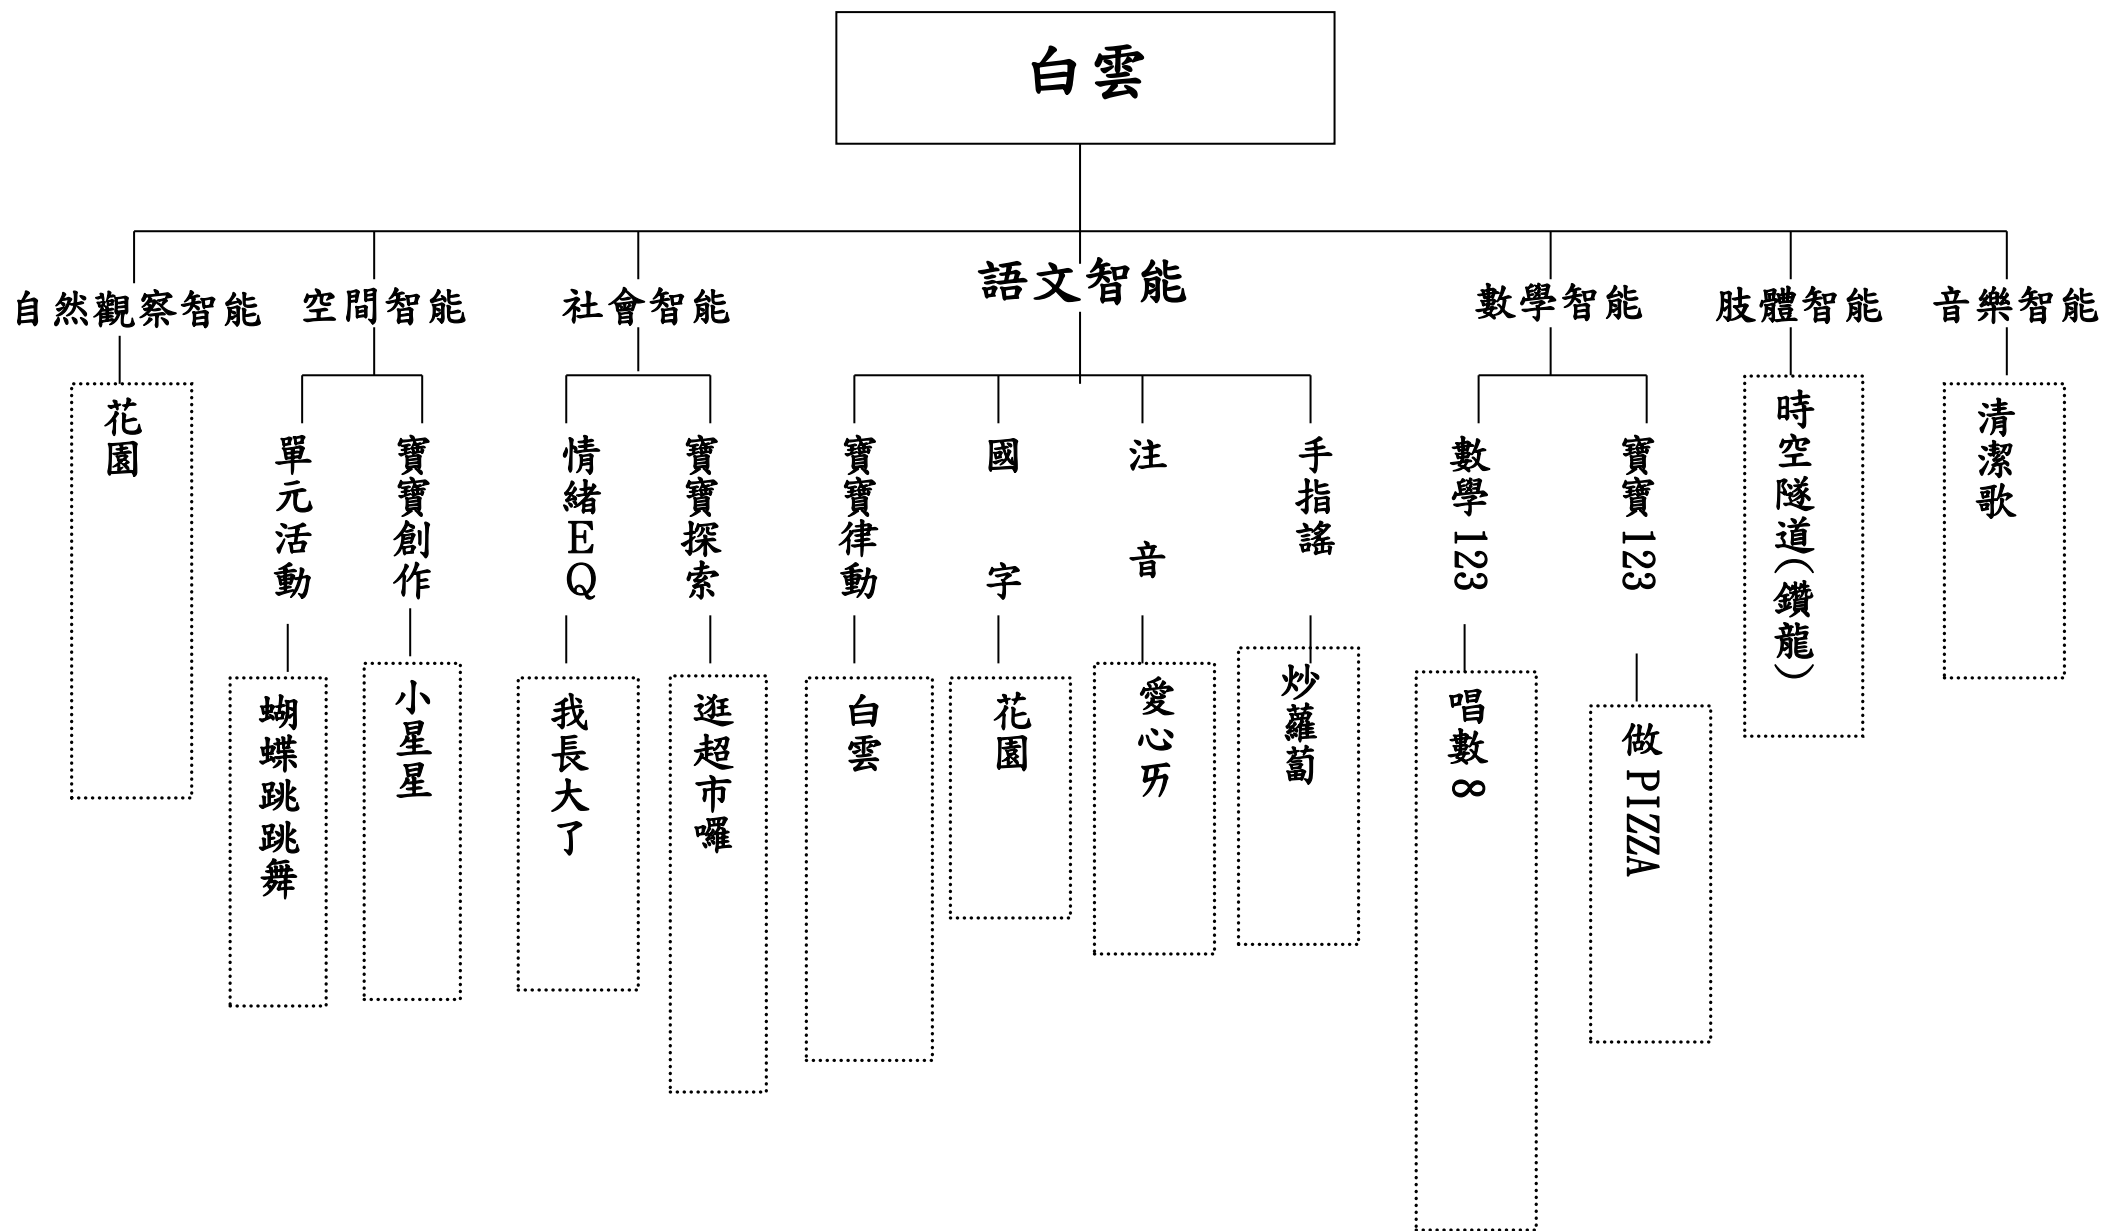

活動時間：114.03.17~03.21

小星星

單元主題：快樂小花農

活動時間：114.03.24~03.28

單元主題：快樂小花農

活動時間：114.03.31~04.04

單元主題：快樂小花農

活動時間：114.04.07~04.11

單元主題：快樂小花農

活動時間：114.04.14~04.18