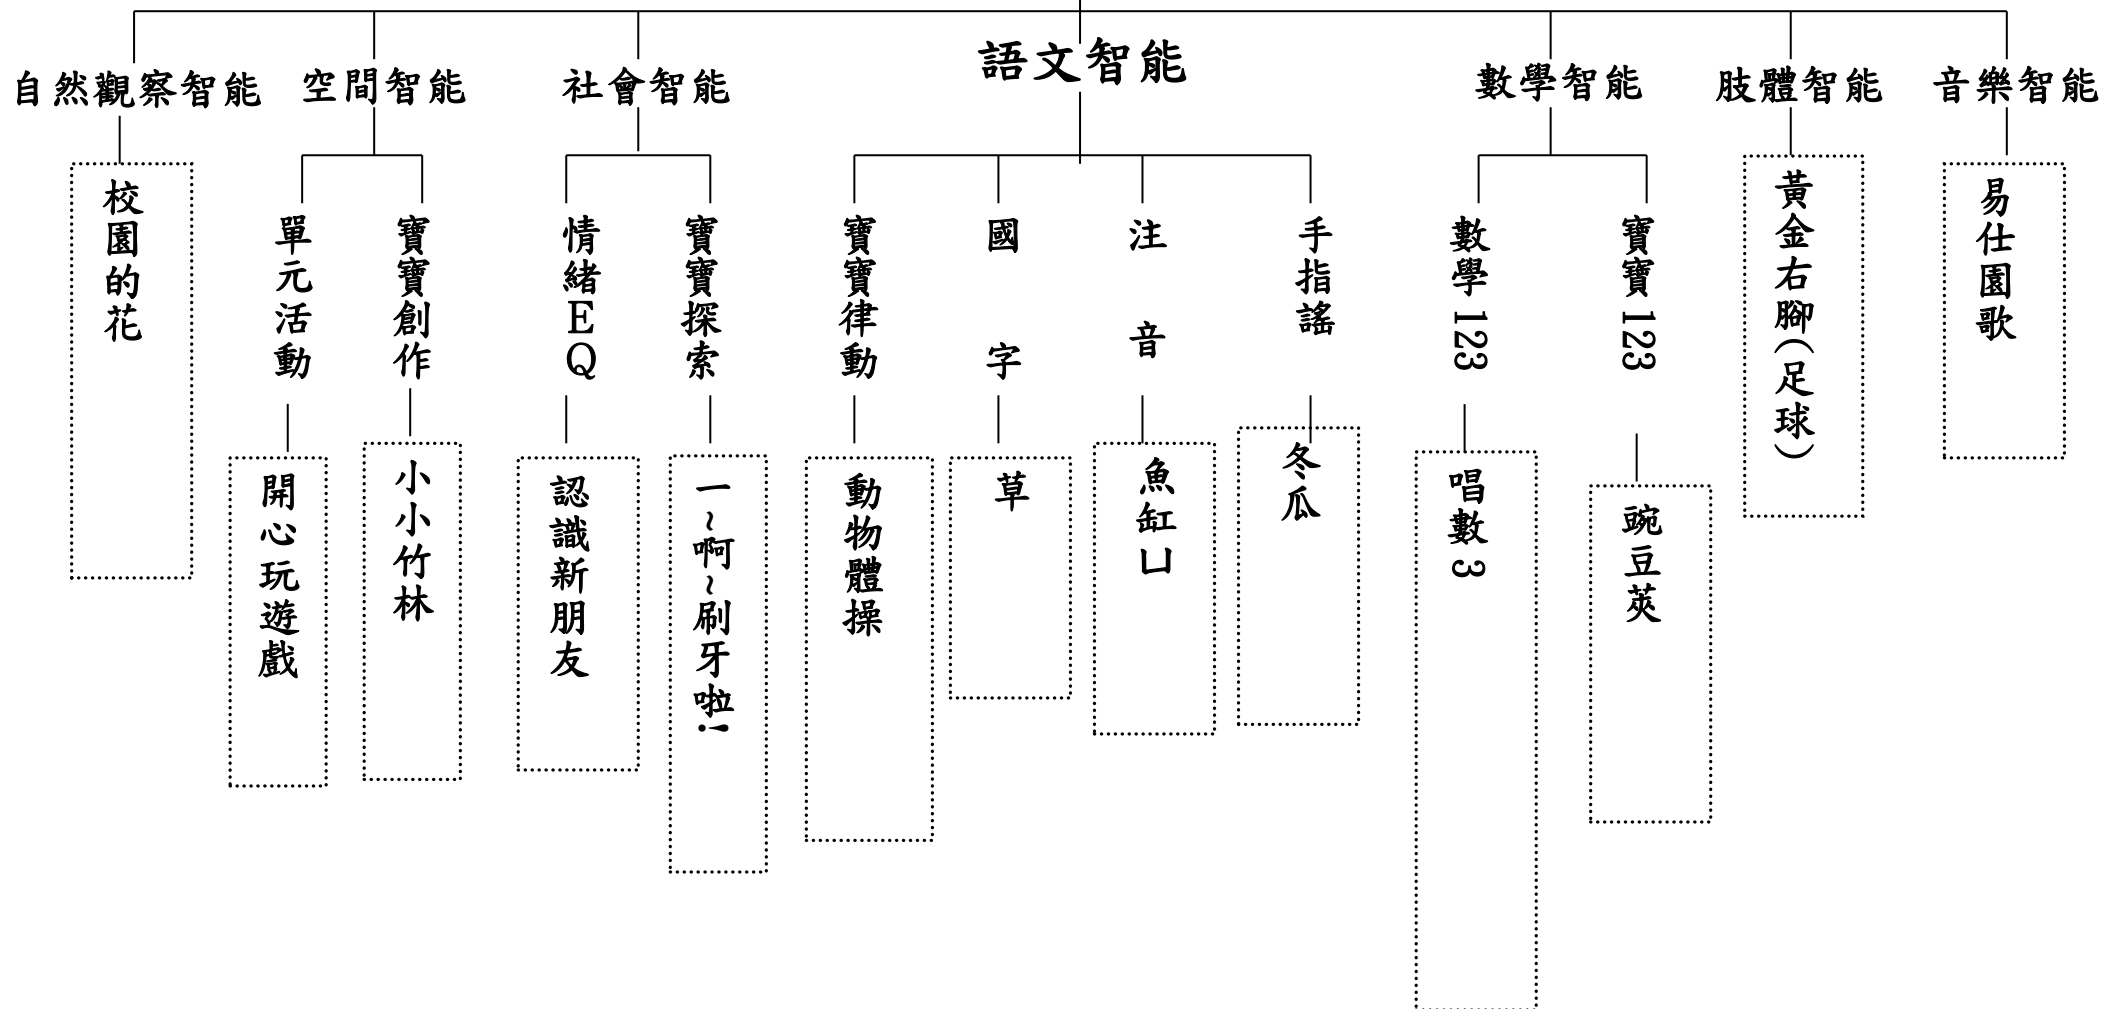

單元主題：快樂小花農

活動時間：114.02.10~02.14

豌豆

單元主題：快樂小花農

活動時間：114.02.17~02.21

豌豆

單元主題：快樂小花農

活動時間：114.02.24~02.28

動物體操

單元主題：快樂小花農

活動時間：114.03.03~03.07

動物體操

單元主題：快樂小花農

活動時間：114.03.10~03.14

小星星

單元主題：快樂小花農

活動時間：114.03.17~03.21

小星星

單元主題：快樂小花農

活動時間：114.03.24~03.28

單元主題：快樂小花農

活動時間：114.03.31~04.04

單元主題：快樂小花農

活動時間：114.04.07~04.11

單元主題：快樂小花農

活動時間：114.04.14~04.18