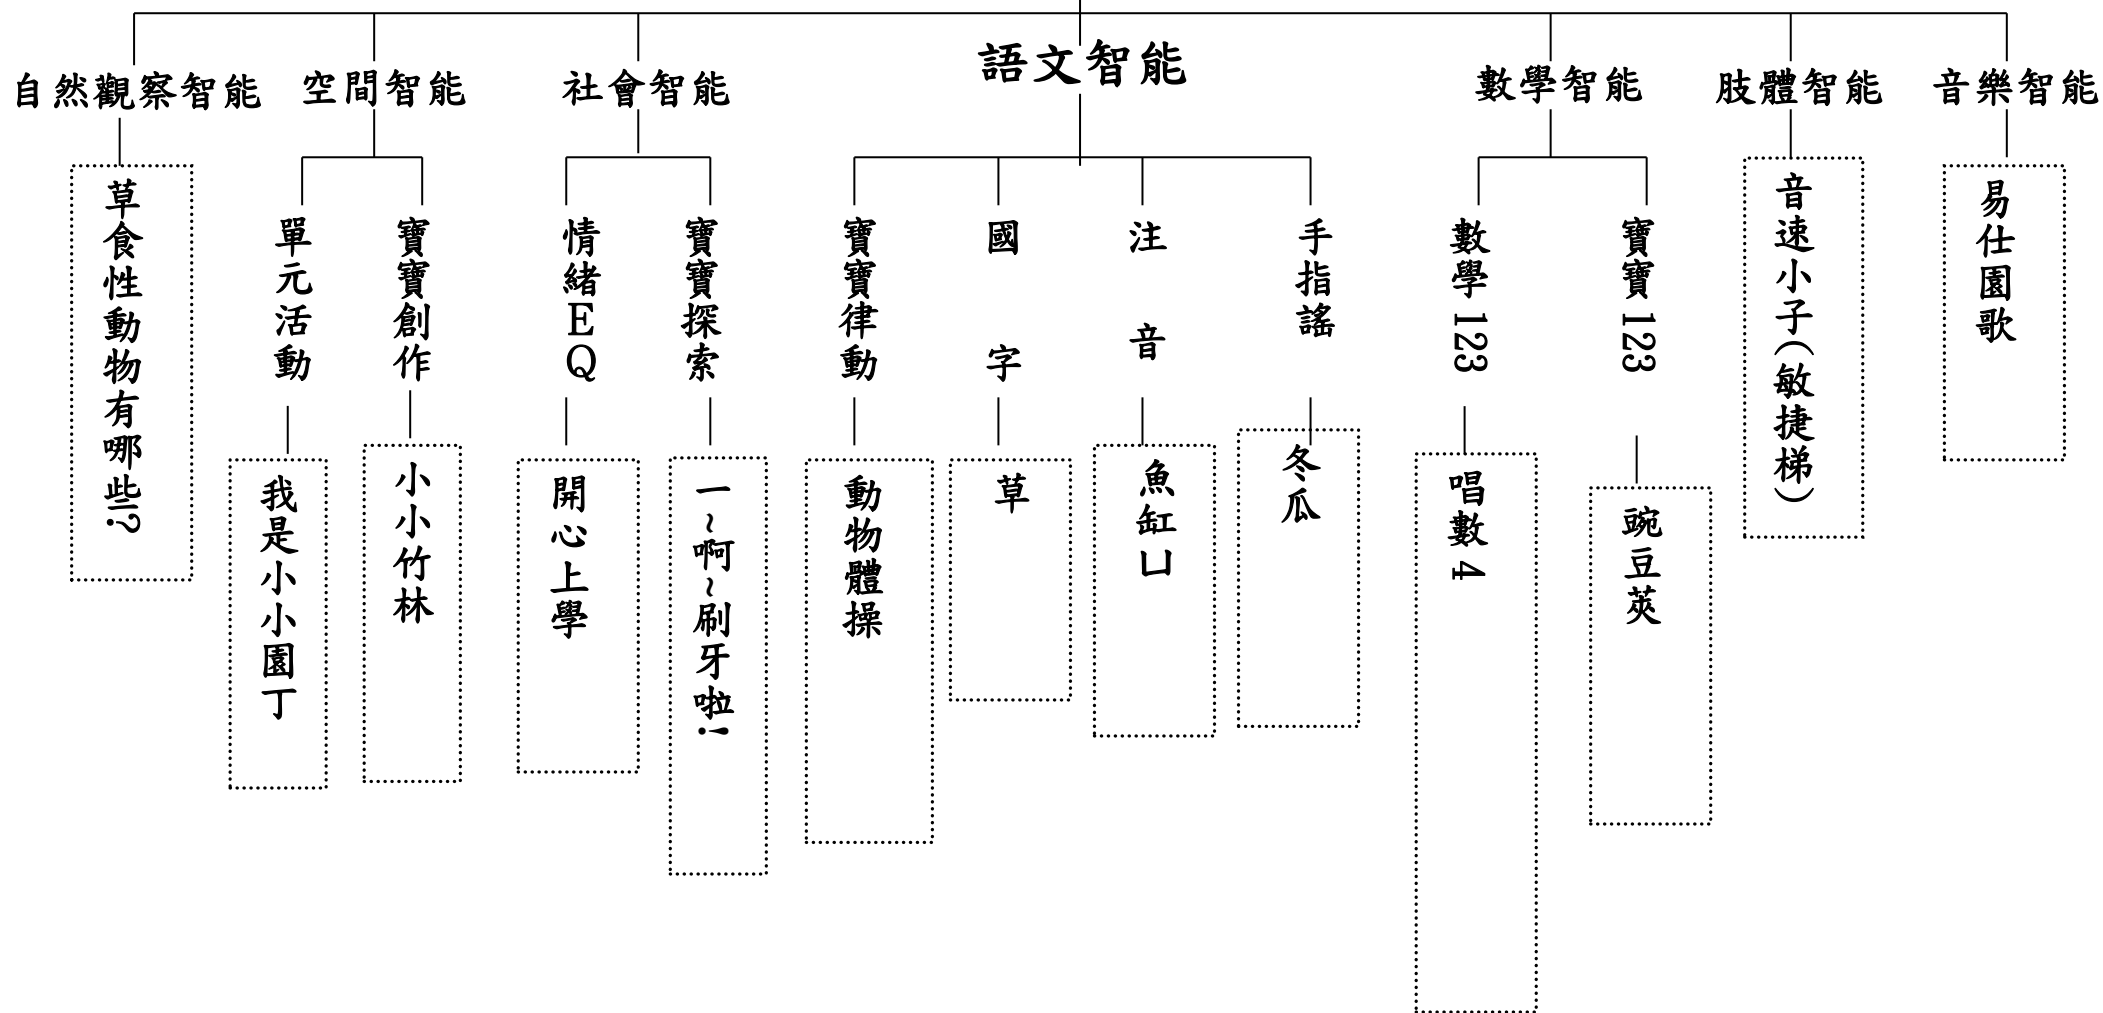

單元主題：快樂小花農

活動時間：114.02.10~02.14

豌豆

單元主題：快樂小花農

活動時間：114.02.17~02.21

豌豆

單元主題：快樂小花農

活動時間：114.02.24~02.28

動物體操

單元主題：快樂小花農

活動時間：114.03.03~03.07

動物體操

單元主題：快樂小花農

活動時間：114.03.10~03.14

小星星

單元主題：快樂小花農

活動時間：114.03.17~03.21

小星星

單元主題：快樂小花農

活動時間：114.03.24~03.28

單元主題：快樂小花農

活動時間：114.03.31~04.04

單元主題：快樂小花農

活動時間：114.04.07~04.11

單元主題：快樂小花農

活動時間：114.04.14~04.18