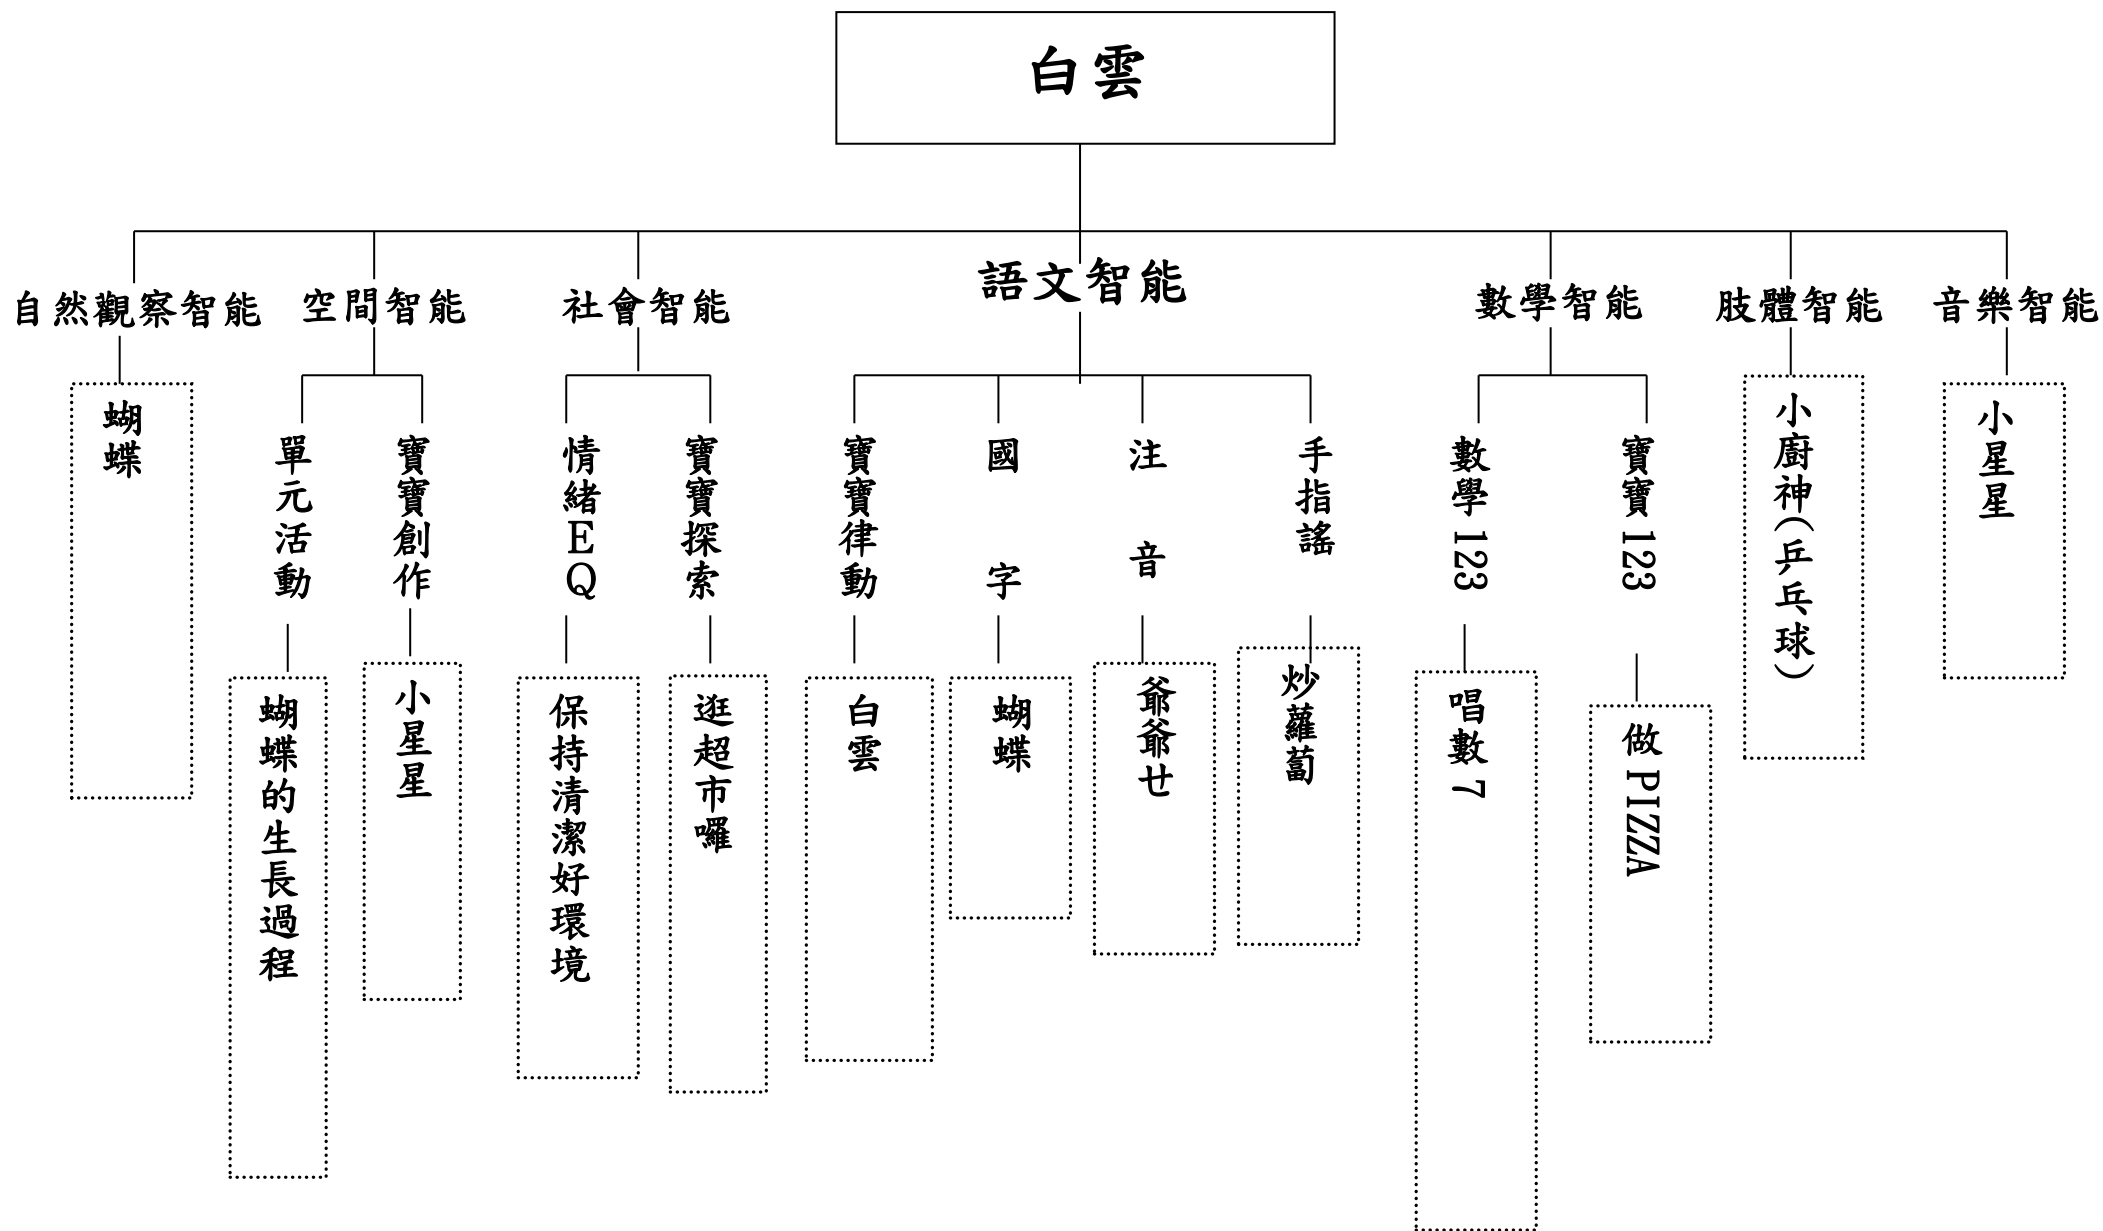

動物體操

單元主題：快樂小花農

活動時間：114.03.03~03.07

動物體操

單元主題：快樂小花農

活動時間：114.03.10~03.14

小星星

單元主題：快樂小花農

活動時間：114.03.17~03.21

小星星

單元主題：快樂小花農

活動時間：114.03.24~03.28

單元主題：快樂小花農

活動時間：114.03.31~04.04

單元主題：快樂小花農

活動時間：114.04.07~04.11

單元主題：快樂小花農

活動時間：114.04.14~04.18