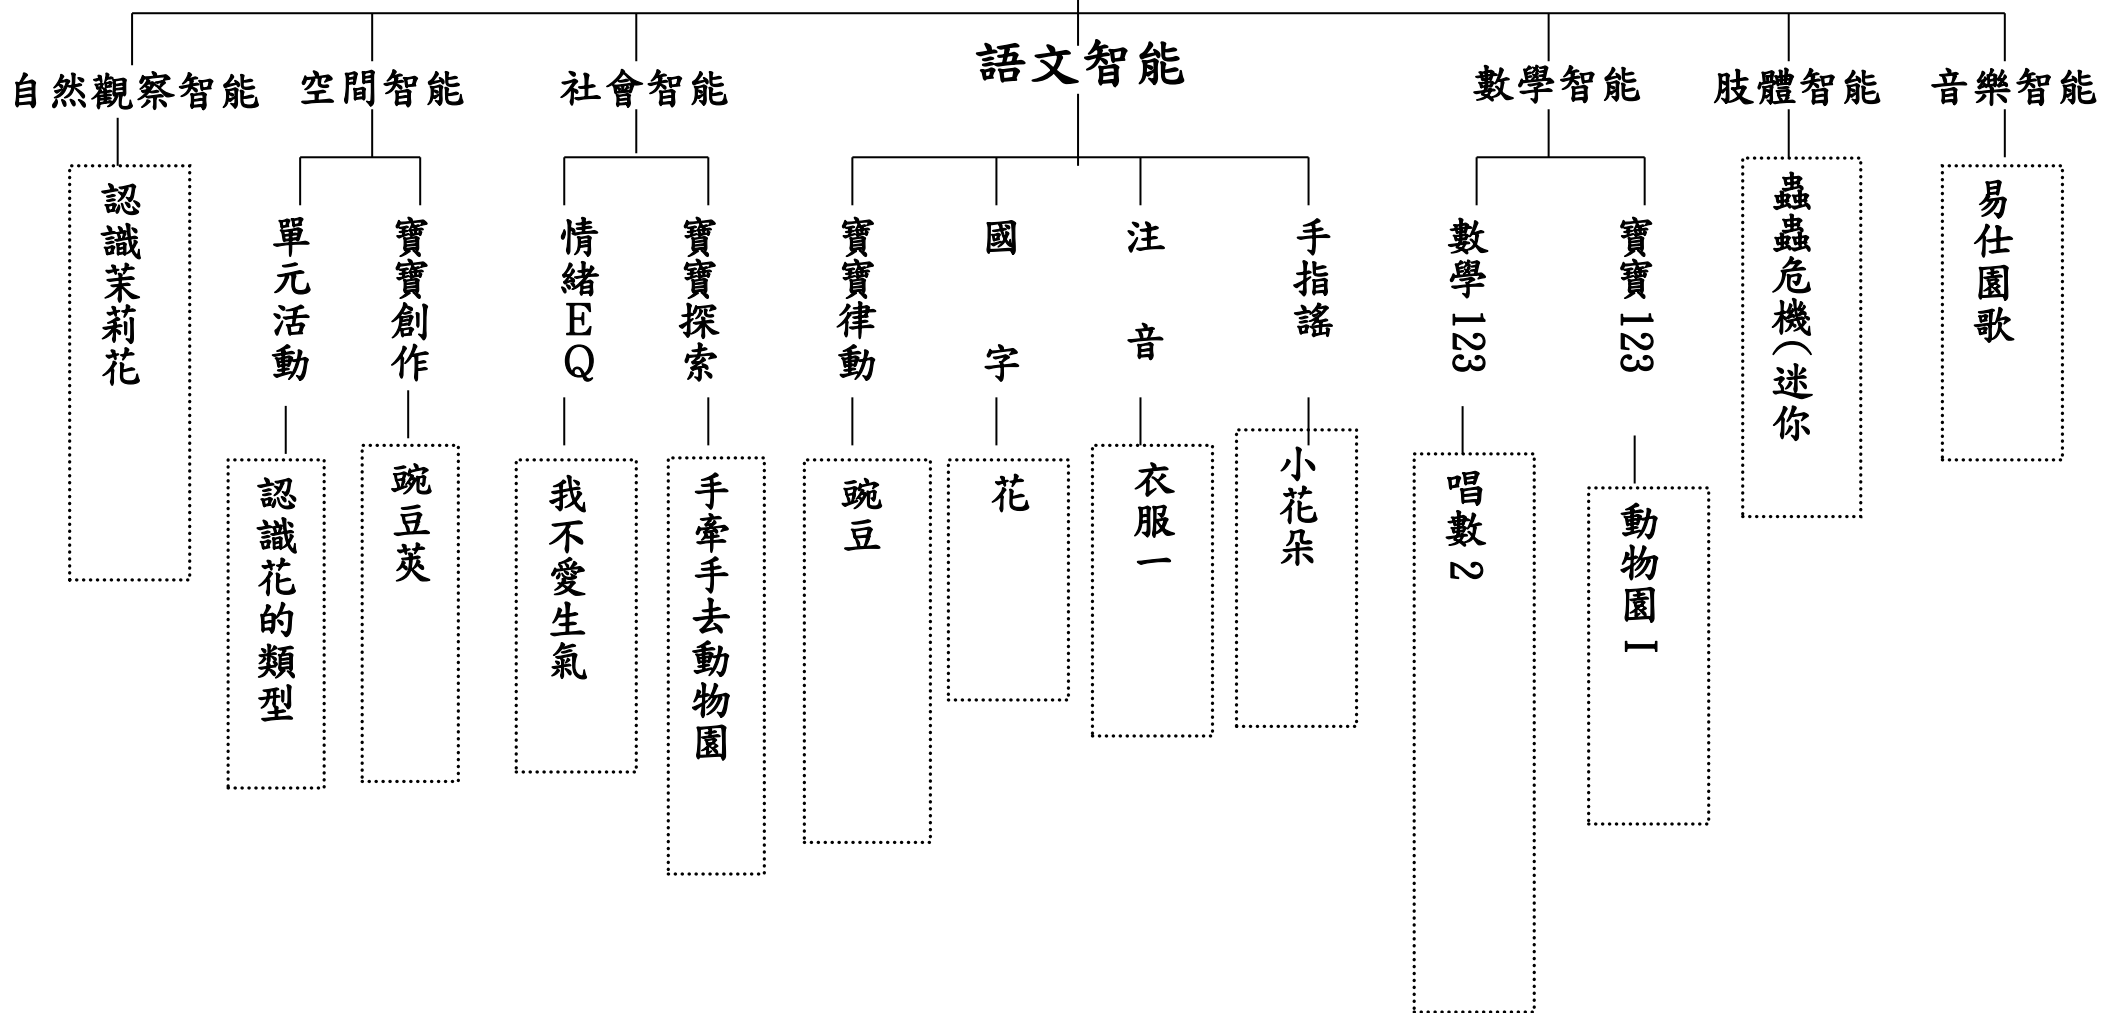

單元主題：快樂小花農

活動時間：114.02.10~02.14

豌豆

單元主題：快樂小花農

活動時間：114.02.17~02.21

豌豆

單元主題：快樂小花農

活動時間：114.02.24~02.28

動物體操

單元主題：快樂小花農

活動時間：114.03.03~03.07

動物體操

單元主題：快樂小花農

活動時間：114.03.10~03.14

小星星

單元主題：快樂小花農

活動時間：114.03.17~03.21

小星星

單元主題：快樂小花農

活動時間：114.03.24~03.28

單元主題：快樂小花農

活動時間：114.03.31~04.04

單元主題：快樂小花農

活動時間：114.04.07~04.11

單元主題：快樂小花農

活動時間：114.04.14~04.18