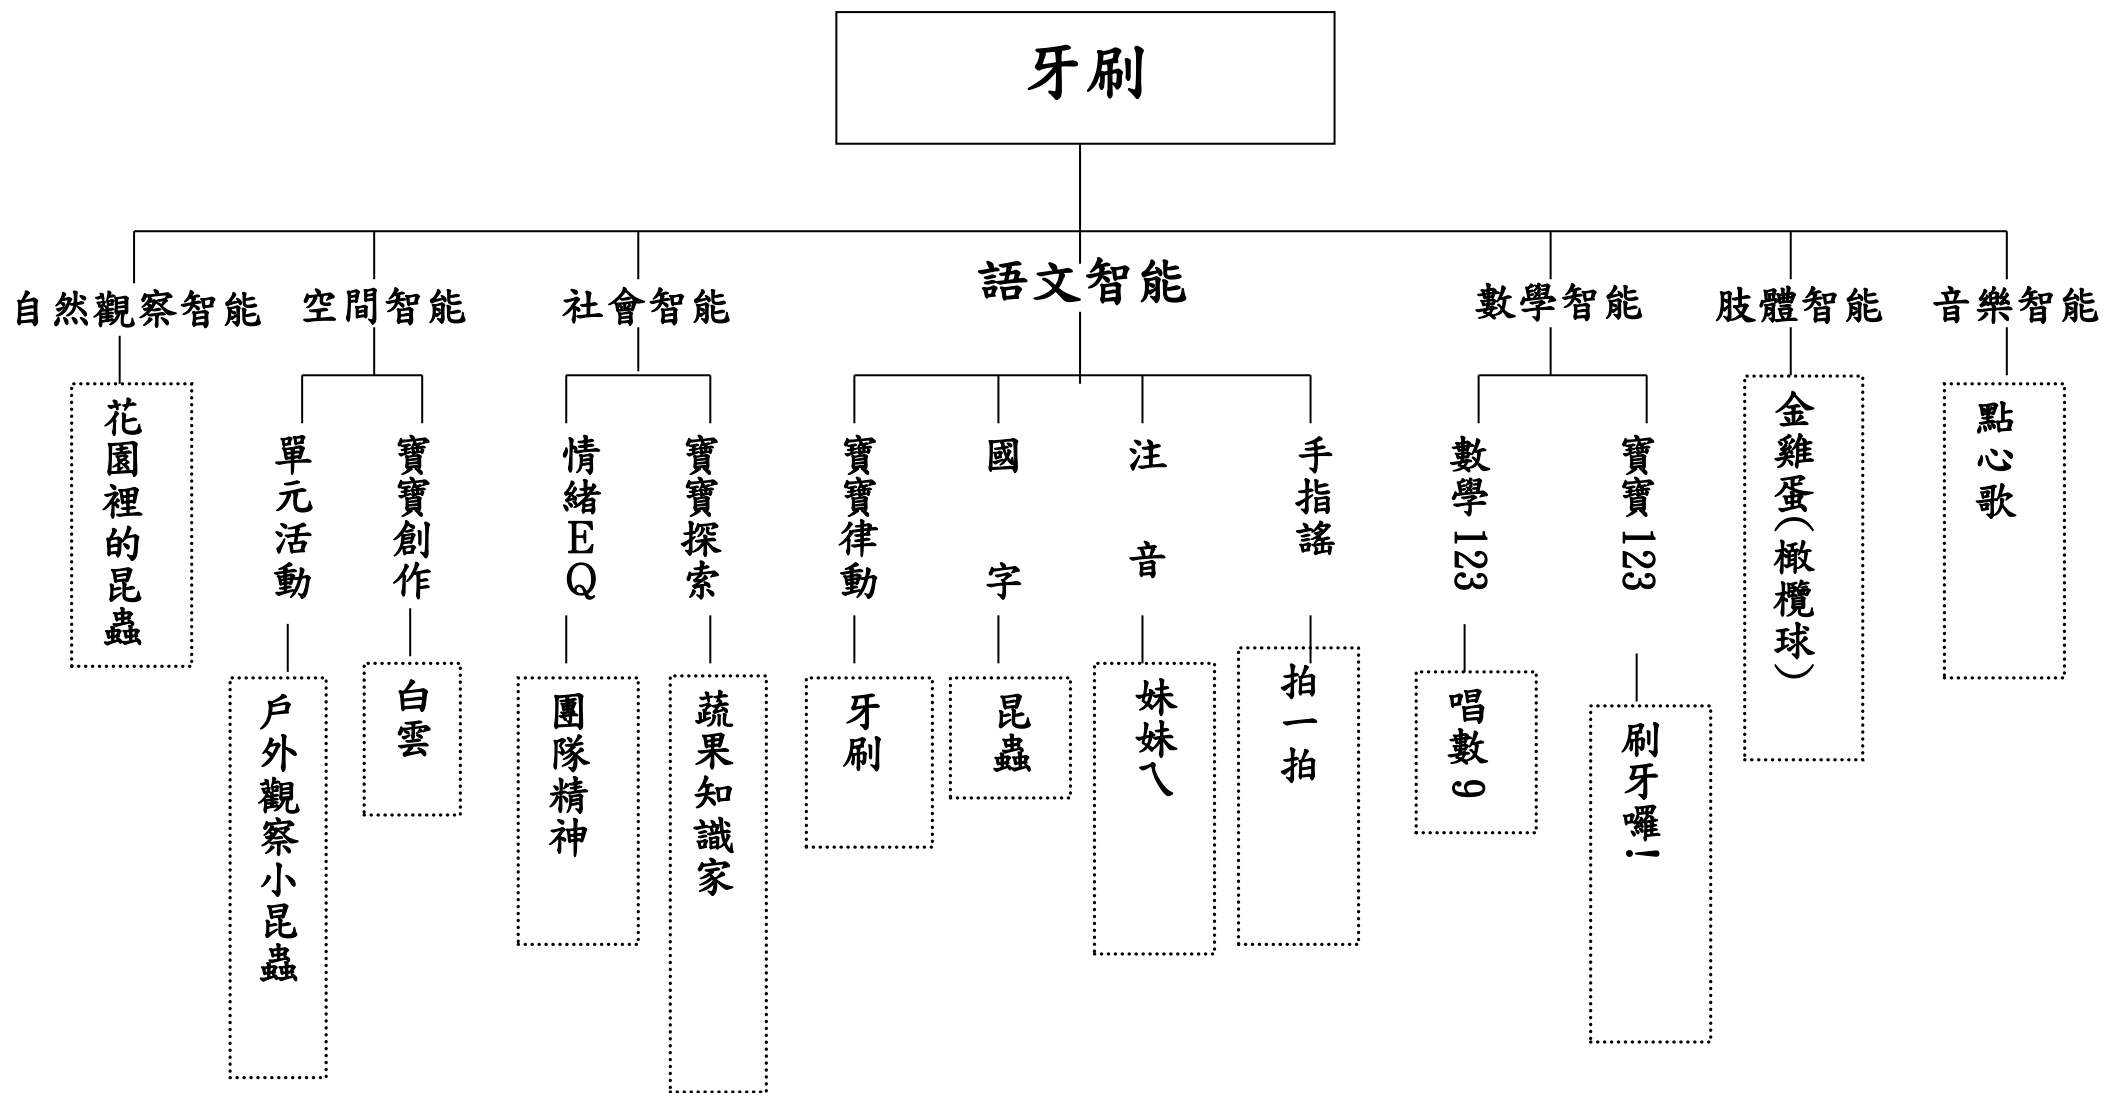

活動時間：114.03.17~03.21

小星星

單元主題：快樂小花農

活動時間：114.03.24~03.28

單元主題：快樂小花農

活動時間：114.03.31~04.04

單元主題：快樂小花農

活動時間：114.04.07~04.11

單元主題：快樂小花農

活動時間：114.04.14~04.18