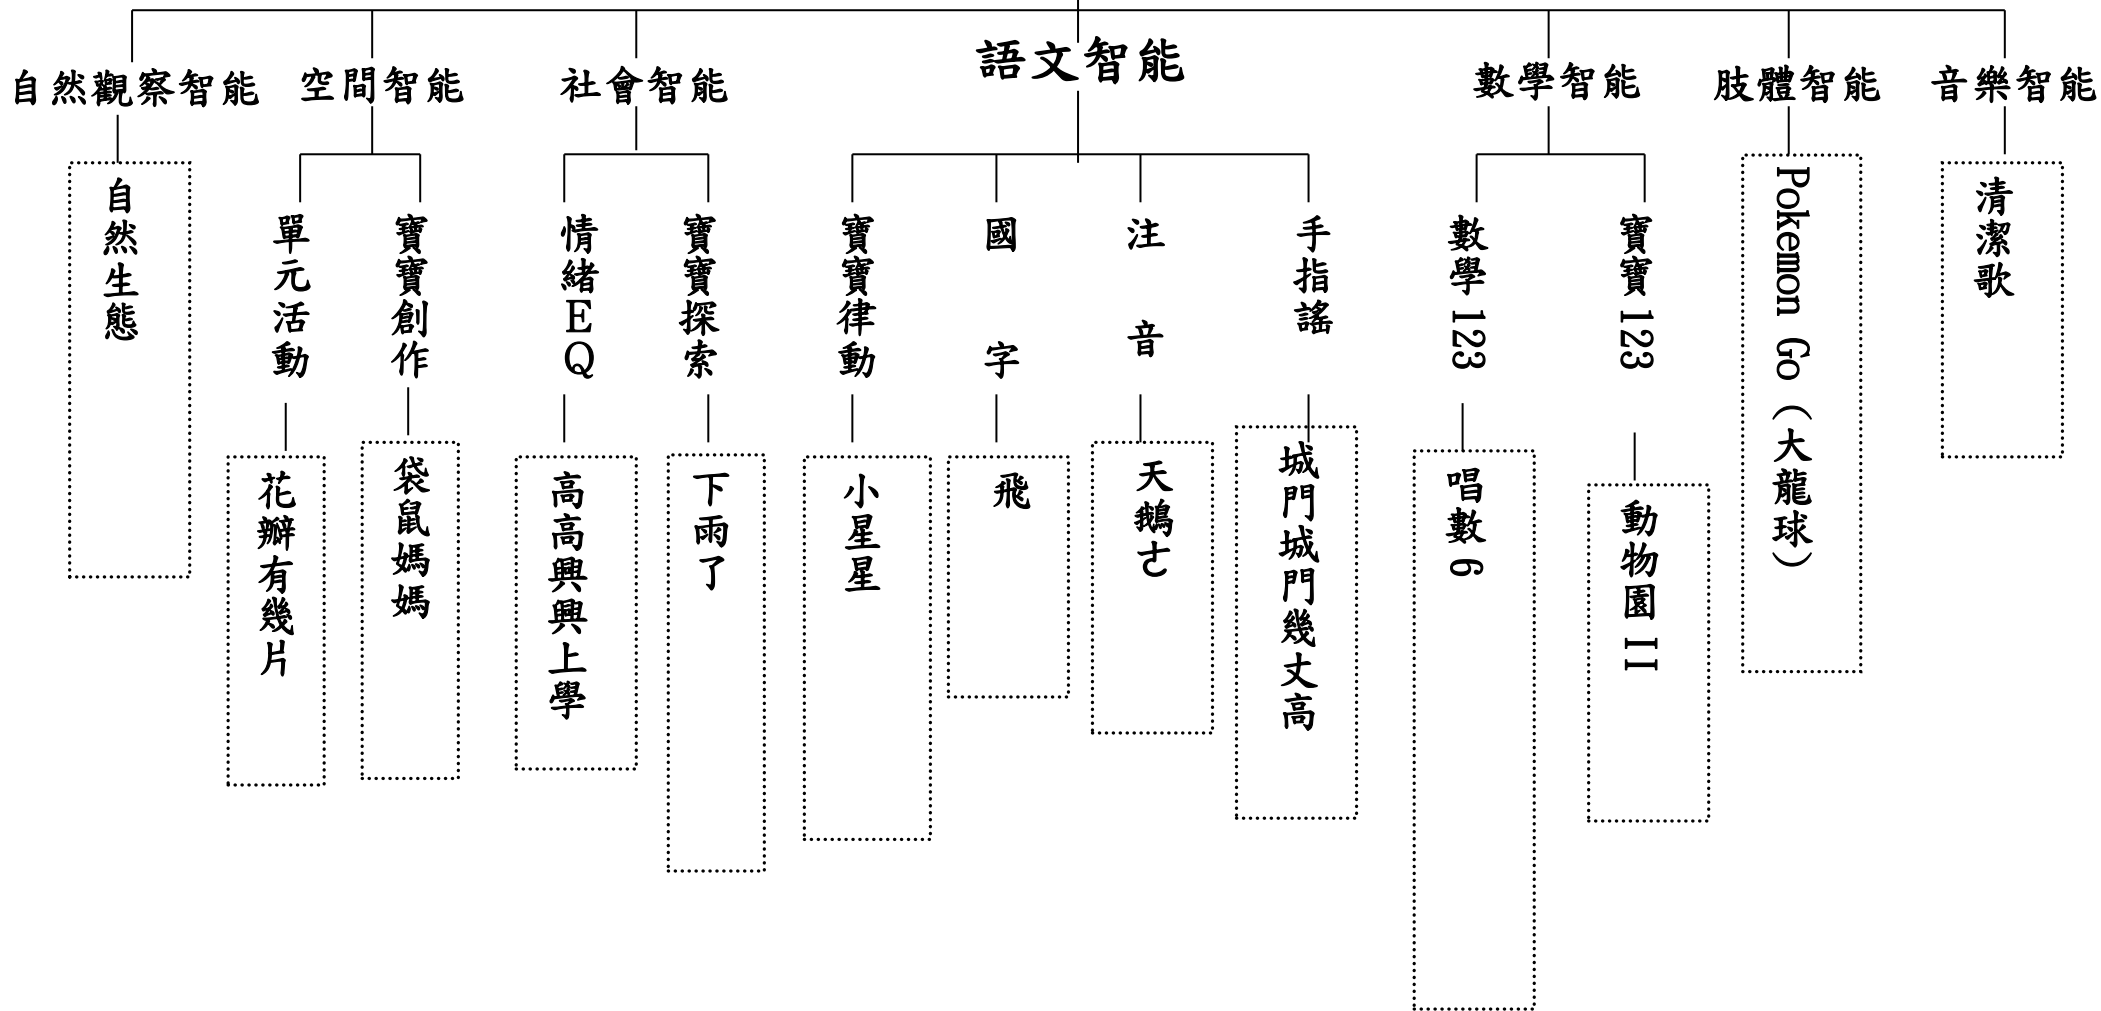

動物體操

單元主題：快樂小花農

活動時間：114.03.03~03.07

動物體操

單元主題：快樂小花農

活動時間：114.03.10~03.14

小星星

單元主題：快樂小花農

活動時間：114.03.17~03.21

小星星

單元主題：快樂小花農

活動時間：114.03.24~03.28

單元主題：快樂小花農

活動時間：114.03.31~04.04

單元主題：快樂小花農

活動時間：114.04.07~04.11

單元主題：快樂小花農

活動時間：114.04.14~04.18